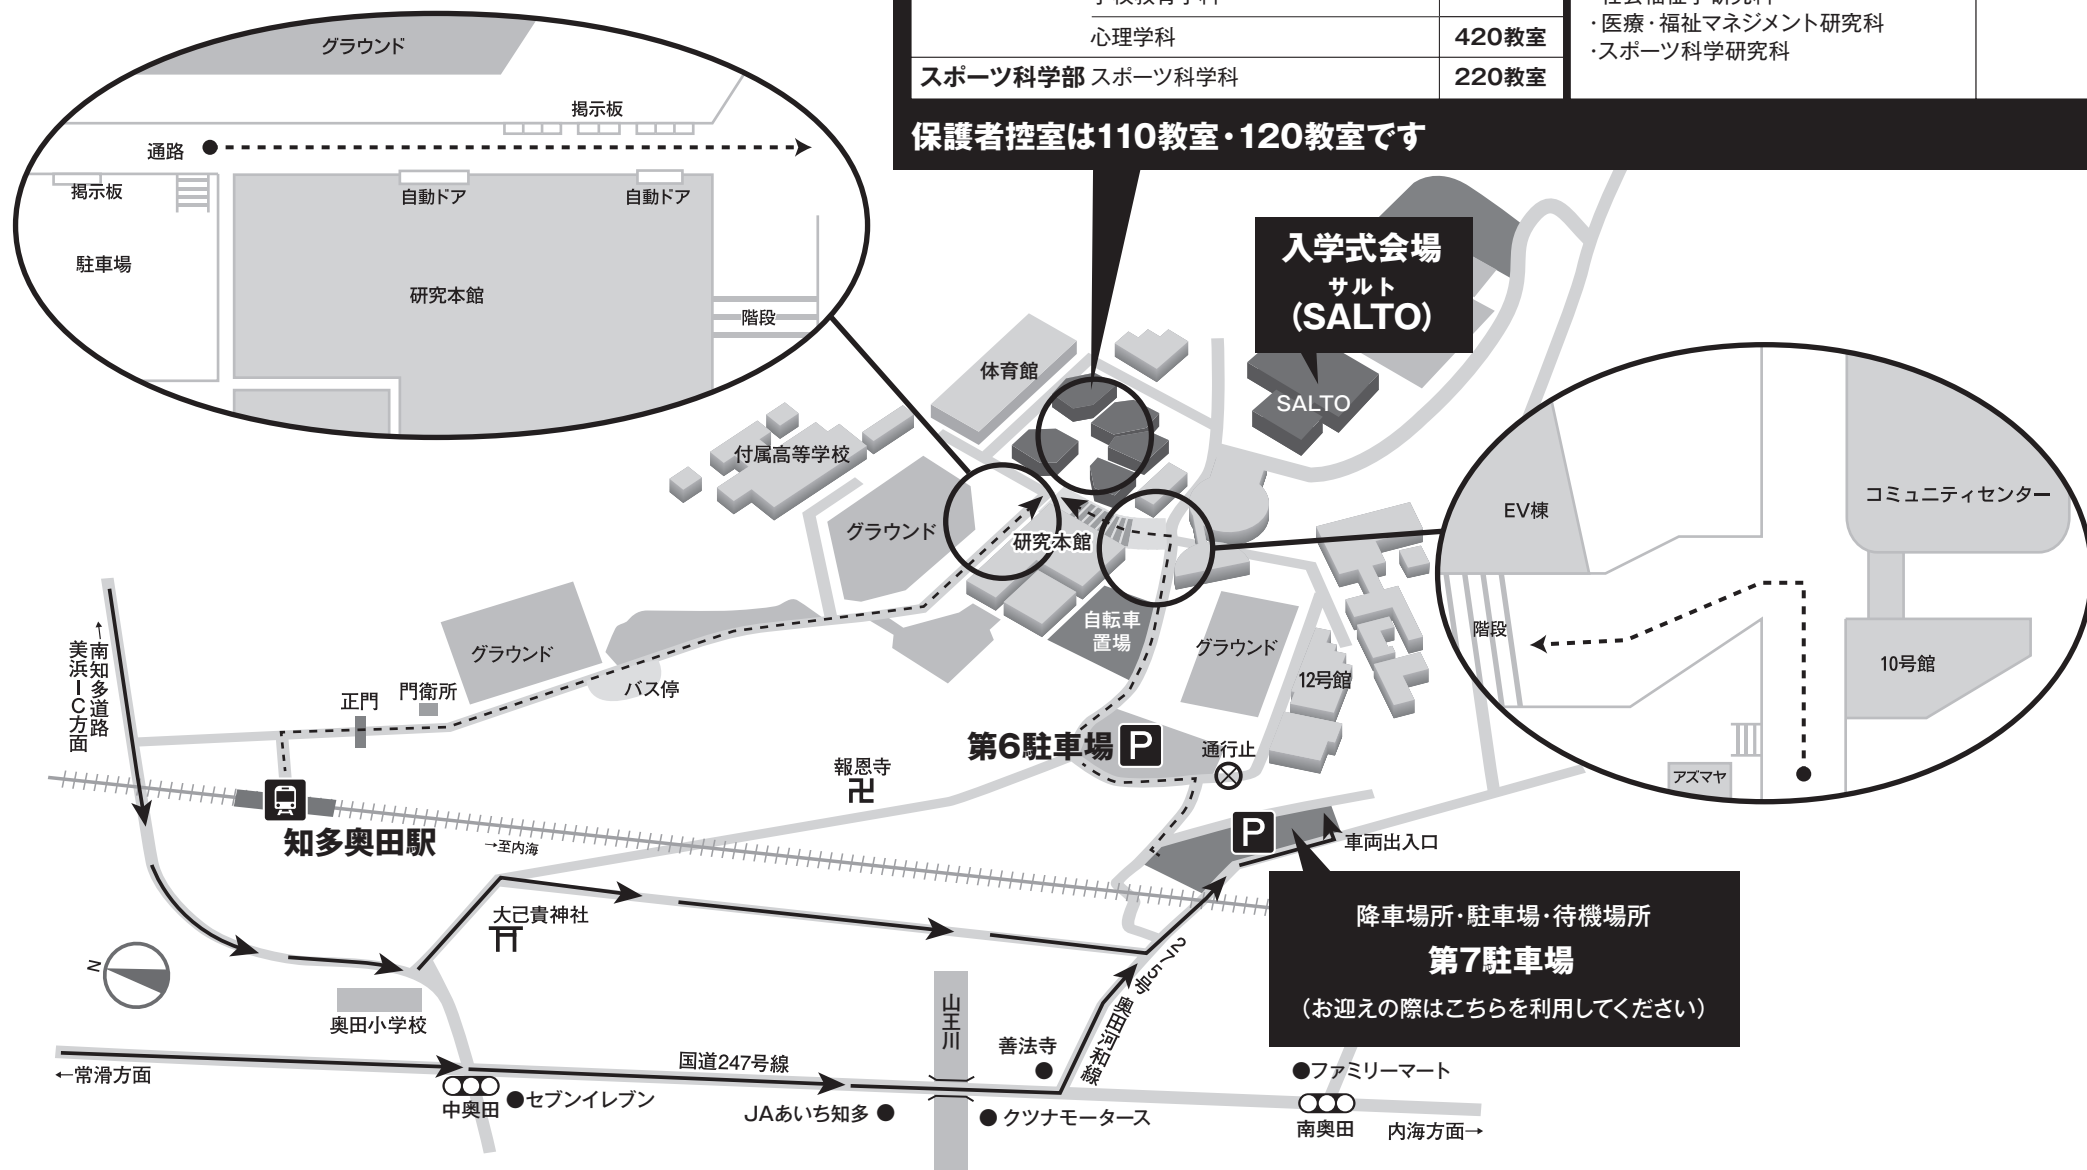

式典会場、降車場所・駐車場・待機場所のご案内

※受付会場は大学院研究科・学部により異なります。

詳細は当日の案内板をご覧ください。

受付会場 (大講義棟)

こちらで受付を行った後に、入学式会場に移動してもらいます。

社会福祉学部	社会福祉学科	行政専修	310教室	健康科学部	リハビリテーション学科	210教室
		人間福祉専修			福祉工学科	
教育・心理学部	子ども発達学科 学校教育学科 心理学科	子ども専修	410教室	大学院	・福祉社会開発研究科 社会福祉学専攻 福祉経営専攻 ・社会福祉学研究科 ・医療・福祉マネジメント研究科 ・スポーツ科学研究科	510教室
		医療専修	320教室			
		スポーツ科学部	スポーツ科学科			

保護者控室は110教室・120教室です

降車場所・駐車場・待機場所
第7駐車場
(お迎えの際はこちらを利用してください)

- ファミリーマート
- セブンイレブン
- ○ 南奥田 内海方面→