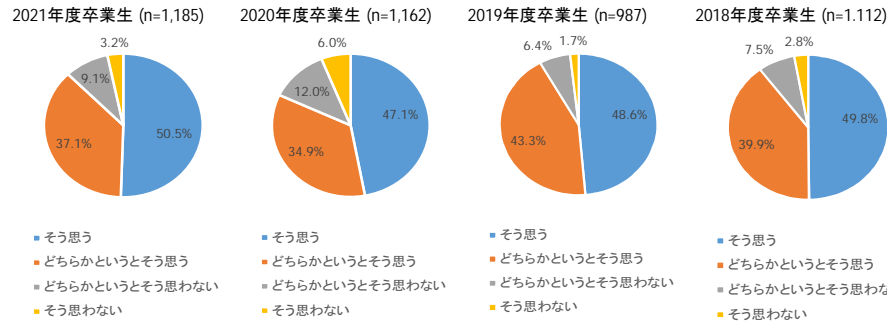

2021年度 年度末卒業生 (通学学部) : 1,342名 (アンケート回答率 : 88.3%)

(参考)

2020年度 年度末卒業生 (通学学部) : 1,249名 (アンケート回答率 : 93.0%)

2019年度 年度末卒業生 (通学学部) : 1,050名 (アンケート回答率 : 94.0%)

2018年度 年度末卒業生 (通学学部) : 1,155名 (アンケート回答率 : 98.1%)

授業以外の学生生活を充実して過ごしましたか。

あなたが受講した授業の内容や進め方について満足できた科目の方が多かったと思いますか。

大学在学中の『設定した学習達成目標』を達成できましたか。

本学での教育・学習、学生生活などに関して、全体として「良い」、「楽しい」と感じるなど、満足していますか。