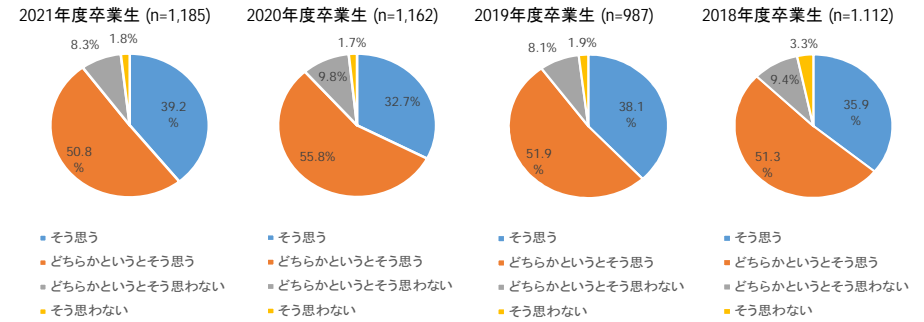

2021年度 年度末卒業生 (通学学部) : 1,342名 (アンケート回答率 : 88.3%)

(参考)

2020年度 年度末卒業生 (通学学部) : 1,249名 (アンケート回答率 : 93.0%)

2019年度 年度末卒業生 (通学学部) : 1,050名 (アンケート回答率 : 94.0%)

2018年度 年度末卒業生 (通学学部) : 1,155名 (アンケート回答率 : 98.1%)

授業以外の学生生活を充実して過ごしましたか。

あなたが受講した授業の内容や進め方について満足できた科目の方が多かったと思いますか。

大学在学中の『設定した学習達成目標』を達成できましたか。

本学での教育・学習、学生生活などに関して、全体として「良い」、「楽しい」と感じるなど、満足していますか。