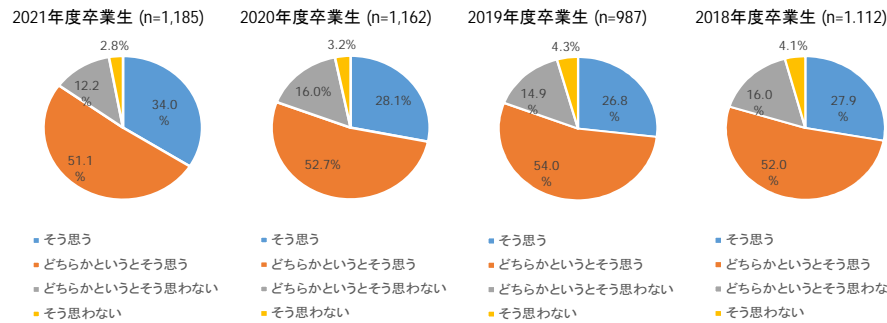

2021年度 年度末卒業生 (通学学部) : 1,342名 (アンケート回答率 : 88.3%)

(参考)

2020年度 年度末卒業生 (通学学部) : 1,249名 (アンケート回答率 : 93.0%)

2019年度 年度末卒業生 (通学学部) : 1,050名 (アンケート回答率 : 94.0%)

2018年度 年度末卒業生 (通学学部) : 1,155名 (アンケート回答率 : 98.1%)

授業以外の学生生活を充実して過ごしましたか。

あなたが受講した授業の内容や進め方について満足できた科目の方が多かったと思いますか。

大学在学中の『設定した学習達成目標』を達成できましたか。

本学での教育・学習、学生生活などに関して、全体として「良い」、「楽しい」と感じるなど、満足していますか。