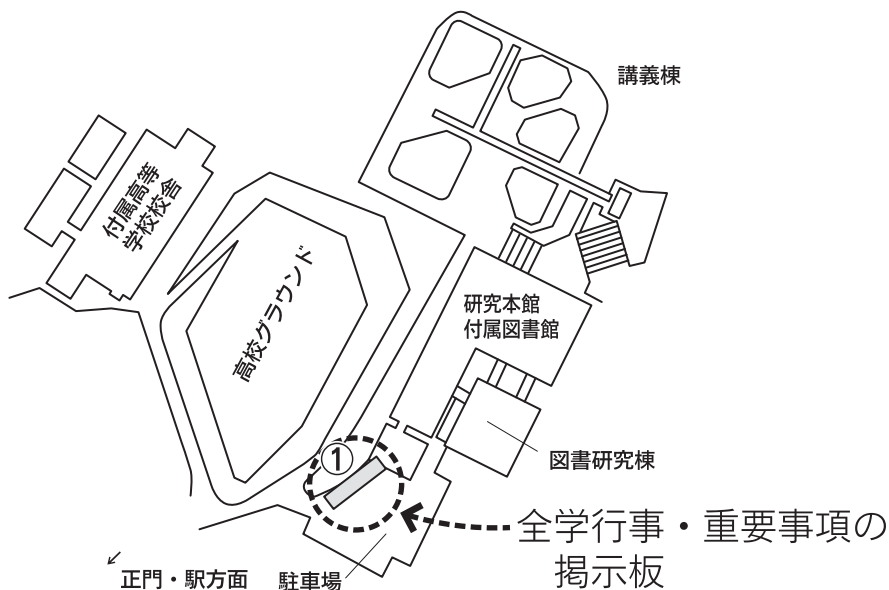

- ①子ども発達支援室掲示板
- ②全学教育センター・ICT サポートデスク（学内の情報環境に関する案内など）
- ③④休講案内・教室変更
- ⑤就職・キャリア掲示板（就職支援に関する案内・インターンシップ、CDP 講座に関する案内）
- ⑥社会福祉実習掲示板
- ⑦保育課程掲示板
- ⑧教職課程掲示板
- ⑨学生課掲示板
- ⑩全学教育センター掲示板
- ⑪スポーツ科学部掲示板
- ⑫子ども発達学部、教育・心理学部掲示板
- ⑬社会福祉学部掲示板

←大講義棟方面

正門・駅方面→

全学行事・ 重要事項の掲示板

- ①大学からの案内／全学的な行事案内、重要事項の公示など

場 所：美浜キャンパス第一駐車場前

半田キャンパス

学事・学生生活掲示板

- ①学事・教務等／教室変更、履修登録、試験・レポート、図書館
- ②学生生活・実習・就職／奨学金、実習、セミナー情報など
- ③アルバイト／アルバイトの紹介

①～③（掲示板は必ず見てください）

場 所：半田キャンパス教育研究棟内1階

学生生活掲示板

- ①イベント情報
- ②保健室からのお知らせ・イベント情報など
- ③ボランティア情報・学生会

場 所：半田キャンパス コミュニティセンター棟1階

東海キャンパス

場 所	掲示内容
中央部 1 階 エントランスホール大型モニター 北側掲示スペース	①教務関連情報（試験時間割など） ②大学からの案内（全学的な行事案内、学部行事案内、重要事項の公示、各種オリエンテーション案内など） ③奨学金関連情報
南ウイング 1 階 保健室／学生支援センター前掲示スペース	保健室からのお知らせ、学生支援、ボランティア関係など
南ウイング 2 階 掲示スペース キャリア指導室掲示板	①課外活動、アルバイト紹介、文化事業など ②就職活動関連案内、インターンシップ案内など ③図書館からのお知らせ
3 階ロッカースペース前 北側エレベーターホール	学部掲示板（学部別の連絡・休講・補講情報・教室変更など）