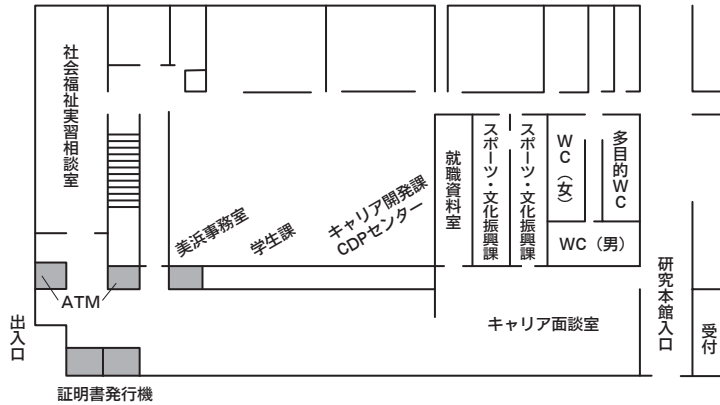

掲示板と配置図

web 掲示板 (nfu.jp 掲示板) 学内掲示板とで確認を！

Web 掲示板

大学からの連絡、通知はすべて web 掲示板 (nfu.jp 掲示板) によって行います。掲示した事項はみなさんに「お知らせ」したものと取り扱われますので、毎日一度は必ず見るようにしてください。

nfu.jp へは大学のホームページからログインします。
<http://www.n-fukushi.ac.jp>

美浜キャンパス

学生生活掲示板

- ①大学からの案内/学生生活上の注意事項、サークルなど
- ②アルバイト/アルバイトの紹介
- ③ボランティア/ボランティア募集など

場 所：美浜キャンパスコミュニティセンター棟 1F

学部掲示板・ 学生生活掲示板

- 講義関係／教室変更、履修登録、連絡事項など
- 試験・レポート／試験時間割・レポート提出など
- 休講・補講／授業の休講、補講の情報など

場 所：美浜キャンパス研究本館前

←大講義棟方面

正門・駅方面→

全学行事・ 重要事項の掲示板

- ①大学からの案内／全学的な行事案内、重要事項の公示など

場 所：美浜キャンパス第一駐車場前

半田キャンパス

学事・学生生活掲示板

- ①学事・教務等／教室変更、履修登録、試験・レポート、図書館
- ②学生生活・実習・就職／奨学金、実習、セミナー情報など
- ③アルバイト／アルバイトの紹介

①～③（掲示板は必ず見てください）

場 所：半田キャンパス教育研究棟内1階

学生生活掲示板

- ①イベント情報
- ②保健室からのお知らせ・イベント情報など
- ③ボランティア情報・学生会

場 所：半田キャンパス コミュニティセンター棟1階

東海キャンパス

場 所	掲示内容
中央部 1 階 エントランスホール大型モニター 北側掲示スペース	①教務関連情報（試験時間割など） ②大学からの案内（全学的な行事案内、学部行事案内、重要事項の公示、各種オリエンテーション案内など） ③奨学金関連情報
南ウイング 1 階 保健室／学生支援センター前掲示スペース	保健室からのお知らせ、学生支援、ボランティア関係など
南ウイング 2 階 掲示スペース キャリア指導室掲示板	①課外活動、アルバイト紹介、文化事業など ②就職活動関連案内、インターンシップ案内など ③図書館からのお知らせ
3 階ロッカースペース前 北側エレベーターホール	学部掲示板（学部別の連絡・休講・補講情報・教室変更など）