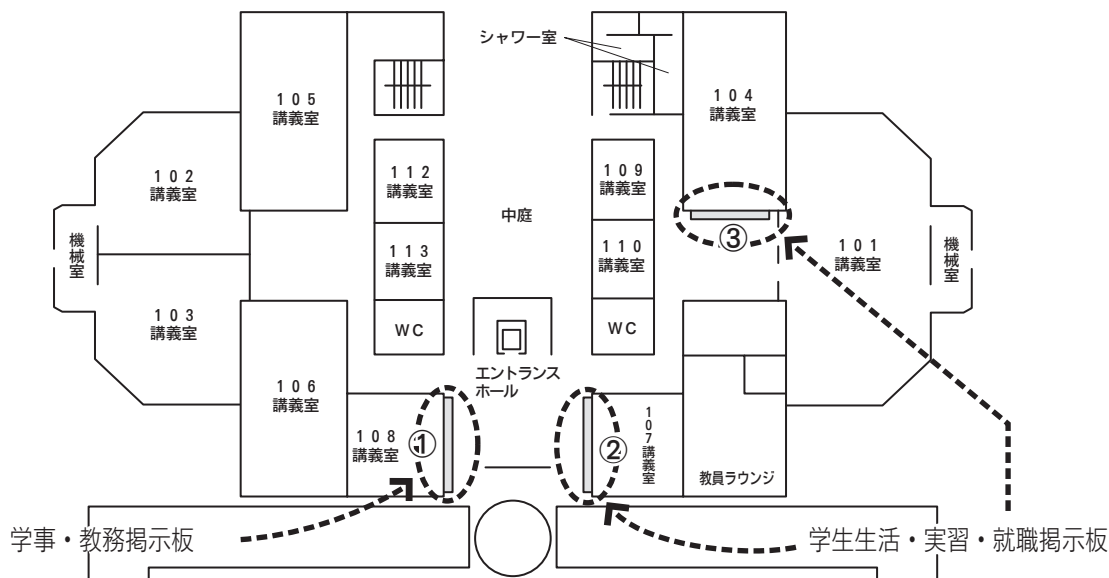

←大講義棟方面

正門・駅方面→

全学行事・ 重要事項の掲示板

- ①大学からの案内／全学的な行事案内、重要事項の公示など

場 所：美浜キャンパス第一駐車場前

半田キャンパス

学事・学生生活掲示板

- ①学事・教務等／教室変更、履修登録、試験・レポート、図書館
- ②学生生活・実習・就職／奨学金、実習、セミナー情報など
- ③アルバイト／アルバイトの紹介

①～③（掲示板は必ず見てください）

場 所：半田キャンパス教育研究棟内1階

学生生活掲示板

- ①イベント情報
- ②保健室からのお知らせ・イベント情報など
- ③ボランティア情報・学生会

場 所：半田キャンパス コミュニティセンター棟1階

東海キャンパス

場 所	掲示内容
中央部 1 階 エントランスホール大型モニター 北側掲示スペース	①教務関連情報（試験時間割など） ②大学からの案内（全学的な行事案内、学部行事案内、重要事項の公示、各種オリエンテーション案内など） ③奨学金関連情報
南ウイング 1 階 保健室／学生支援センター前掲示スペース	保健室からのお知らせ、学生支援、ボランティア関係など
南ウイング 2 階 掲示スペース キャリア指導室掲示板	①課外活動、アルバイト紹介、文化事業など ②就職活動関連案内、インターンシップ案内など ③図書館からのお知らせ
3 階ロッカースペース前 北側エレベーターホール	学部掲示板（学部別の連絡・休講・補講情報・教室変更など）