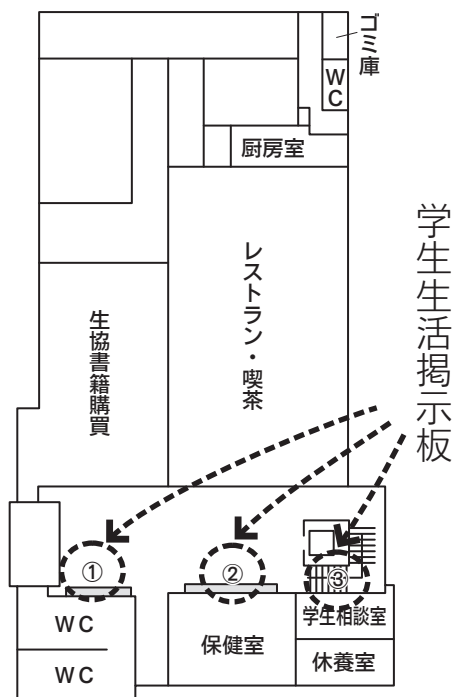

←大講義棟方面

正門・駅方面→

全学行事・ 重要事項の掲示板

- ①大学からの案内／全学的な行事案内、重要事項の公示など

場 所：美浜キャンパス第一駐車場前

半田キャンパス

学事・学生生活掲示板

- ①学事・教務等／教室変更、履修登録、試験・レポート、図書館
- ②学生生活・実習・就職／奨学金、実習、セミナー情報など
- ③アルバイト／アルバイトの紹介

①～③（掲示板は必ず見てください）

場 所：半田キャンパス教育研究棟内1階

学生生活掲示板

- ①イベント情報
- ②保健室からのお知らせ・イベント情報など
- ③ボランティア情報・学生会

場 所：半田キャンパス コミュニティセンター棟1階

東海キャンパス

場 所	掲示内容
中央部 1 階 エントランスホール大型モニター 北側掲示スペース	①教務関連情報（試験時間割など） ②大学からの案内（全学的な行事案内、学部行事案内、重要事項の公示、各種オリエンテーション案内など） ③奨学金関連情報
南ウイング 1 階 保健室／学生支援センター前掲示スペース	保健室からのお知らせ、学生支援、ボランティア関係など
南ウイング 2 階 掲示スペース キャリア指導室掲示板	①課外活動、アルバイト紹介、文化事業など ②就職活動関連案内、インターンシップ案内など ③図書館からのお知らせ
3 階ロッカースペース前 北側エレベーターホール	学部掲示板（学部別の連絡・休講・補講情報・教室変更など）

◎ 掲示板への掲示

※学内の掲示板に掲示を希望する場合、下記あてに許可の確認・申請を行ってください。

美浜キャンパス…学 生 課
半田キャンパス…半田事務室
東海キャンパス…東海事務室

◎ 呼び出し・外部からの照会

大学における学生個人の呼び出しは学籍メール、大学に届出の電話番号、掲示板等により行います。学内での放送による呼び出し、電話口への取り次ぎ、学外からの照会には応じられません。

家族、友人など連絡が必要な人には、あらかじめ自分自身の連絡先を知らせてください。