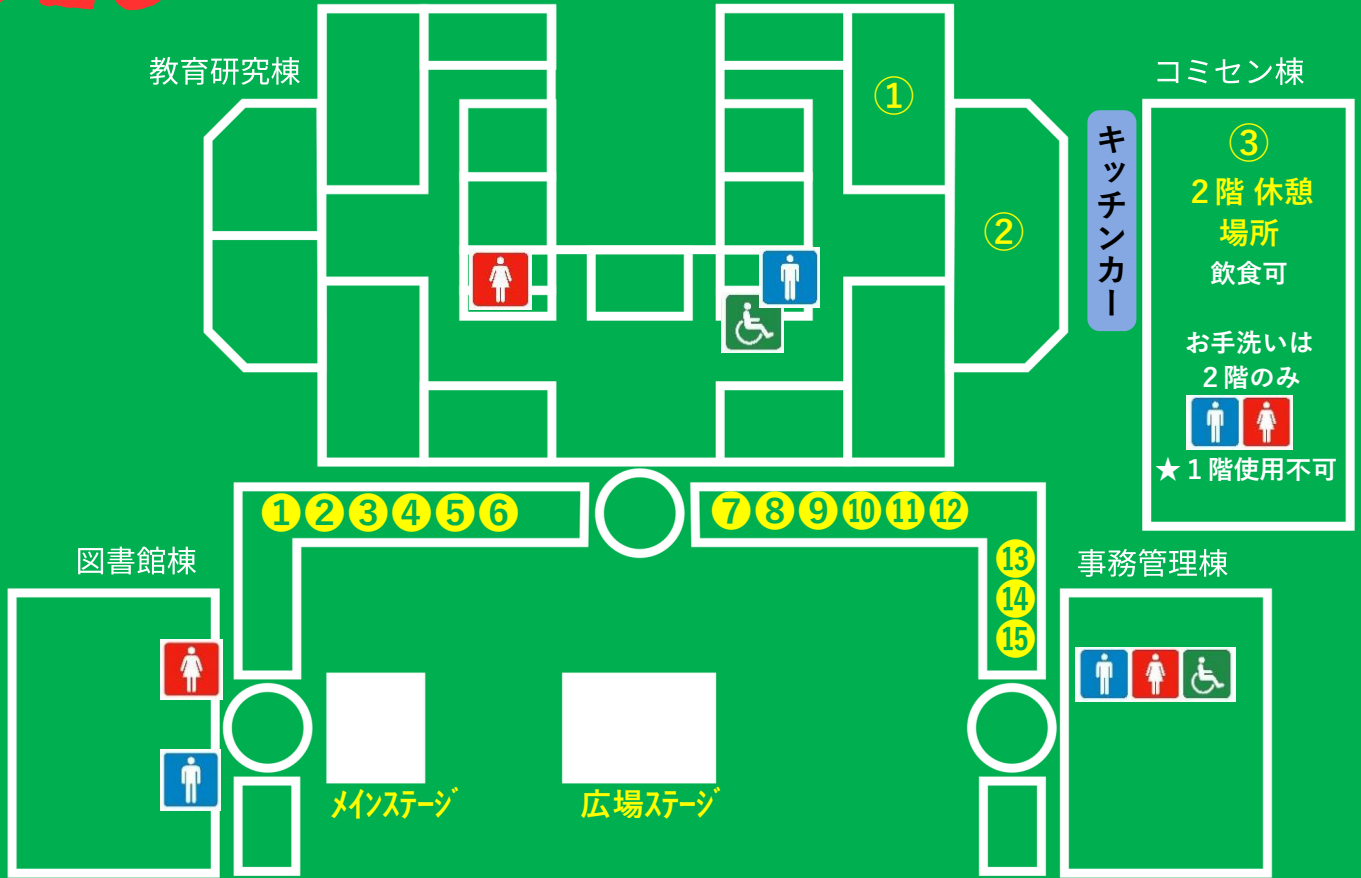

# 七夕祭MAP

### ステージ企画

- メインステージ；軽音サークルD&M、大ビンゴ大会、他
- 広場ステージ；大道芸サークルBoochiBox、他

タイムテーブル▶▶  
(裏面あり)

## 13時00分 WORLD CAREソーラン隊

- ・広場ステージ

## 14時30分 大道芸

- ・広場ステージ