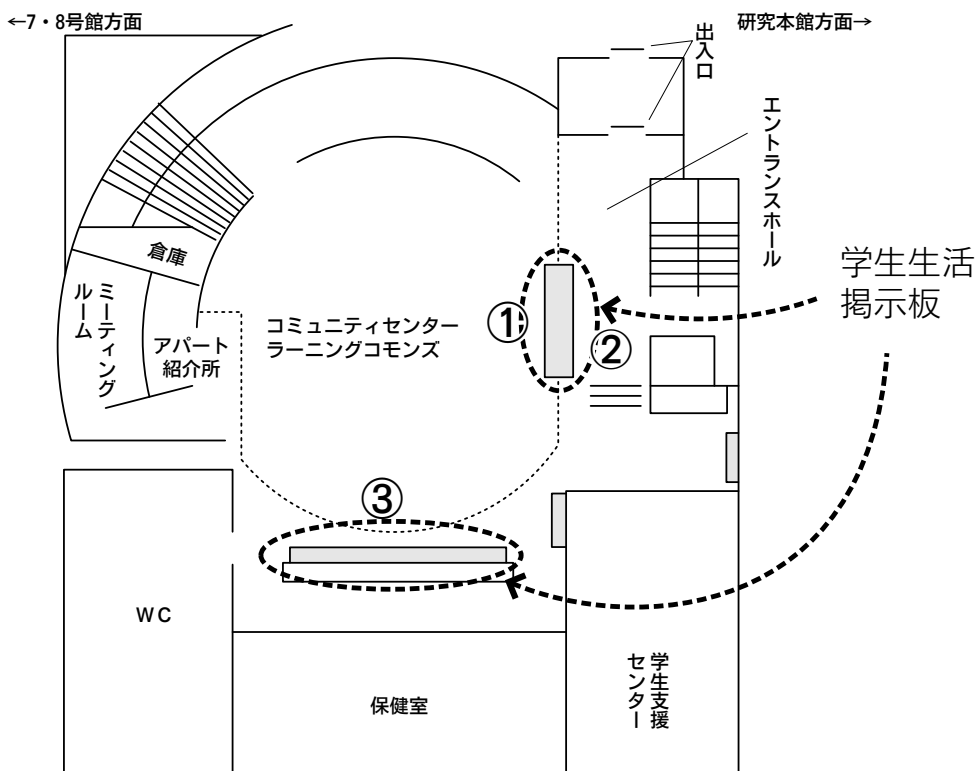

場 所：美浜キャンパスコミュニティセンター棟 1F

学部掲示板・ 学生生活掲示板

- 講義関係／教室変更、履修登録、連絡事項など
- 試験・レポート／試験時間割・レポート提出など
- 休講・補講／授業の休講、補講の情報など

場 所：美浜キャンパス研究本館前

←大講義棟方面

正門・駅方面→

- ①子ども発達支援室掲示板
- ②全学教育センター・ICTサポートデスク（学内の情報環境に関する案内など）
- ③④休講案内・教室変更
- ⑤就職・キャリア掲示板（就職支援に関する案内・インターンシップ、CDP講座に関する案内）
- ⑥社会福祉実習掲示板
- ⑦保育課程掲示板
- ⑧教職課程掲示板
- ⑨学生課掲示板
- ⑩全学教育センター掲示板
- ⑪スポーツ科学部掲示板
- ⑫教育・心理学部掲示板
- ⑬社会福祉学部掲示板