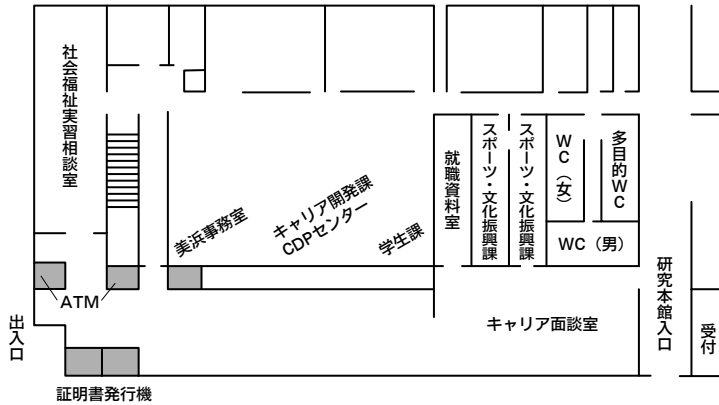

掲示板と配置図

web 掲示板 (nfu.jp 掲示板) 学内掲示板とで確認を!

Web 掲示板

大学からの連絡、通知はすべて web 掲示板 (nfu.jp 掲示板) によって行います。掲示した事項はみなさんに「お知らせ」したものと取り扱われますので、毎日一度は必ず確認するようにしてください。

nfu.jp へは大学のホームページからログインします。

<http://www.n-fukushi.ac.jp>

地域に根ざし、世界を目指す「ふくしの総合大学」
日本福祉大学 Since 1953

日本福祉大学ホーム | お問い合わせ | 交通アクセス | 資料請求 | 携帯サイト

サイトマップ | 附属図書館 | nfu.jp ログイン | ENGLISH | CHINESE | KOREAN

Google カレンダー | 検索 | テキスト版

ここからログイン

美浜キャンパス

学生生活掲示板

- ①大学からの案内/学生生活上の注意事項、サークルなど
- ②アルバイト/アルバイトの紹介
- ③ボランティア/ボランティア募集など

場 所：美浜キャンパスコミュニティセンター棟 1F

学部掲示板・ 学生生活掲示板

- 講義関係／教室変更、履修登録、連絡事項など
- 試験・レポート／試験時間割・レポート提出など
- 休講・補講／授業の休講、補講の情報など

場 所：美浜キャンパス研究本館前

←大講義棟方面

正門・駅方面→

- ①子ども発達支援室掲示板
- ②全学教育センター・ICTサポートデスク（学内の情報環境に関する案内など）
- ③④休講案内・教室変更
- ⑤就職・キャリア掲示板（就職支援に関する案内・インターンシップ、CDP講座に関する案内）
- ⑥社会福祉実習掲示板
- ⑦保育課程掲示板
- ⑧教職課程掲示板
- ⑨学生課掲示板
- ⑩全学教育センター掲示板
- ⑪スポーツ科学部掲示板
- ⑫教育・心理学部掲示板
- ⑬社会福祉学部掲示板

学生生活掲示板

- ①イベント情報
 - ②保健室からのお知らせ・イベント情報など
 - ③ボランティア情報・学生会
- 場 所：半田キャンパス コミュニティセンター棟1階

東海キャンパス

場 所	掲示内容
中央部 1 階 エントランスホール大型モニター 北側掲示スペース	①教務関連情報（試験時間割など） ②大学からの案内（全学的な行事案内、学部行事案内、重要事項の公示、各種オリエンテーション案内など） ③奨学金関連情報
南ウイング 1 階 保健室前掲示スペース	保健室からのお知らせ、学生支援、ボランティア関係など
南ウイング 2 階 掲示スペース	①課外活動、アルバイト紹介、文化事業など ②図書館からのお知らせ
3 階ロッカースペース前 北側エレベーターホール	学部掲示板（学部別の連絡・休講・補講情報・教室変更など）