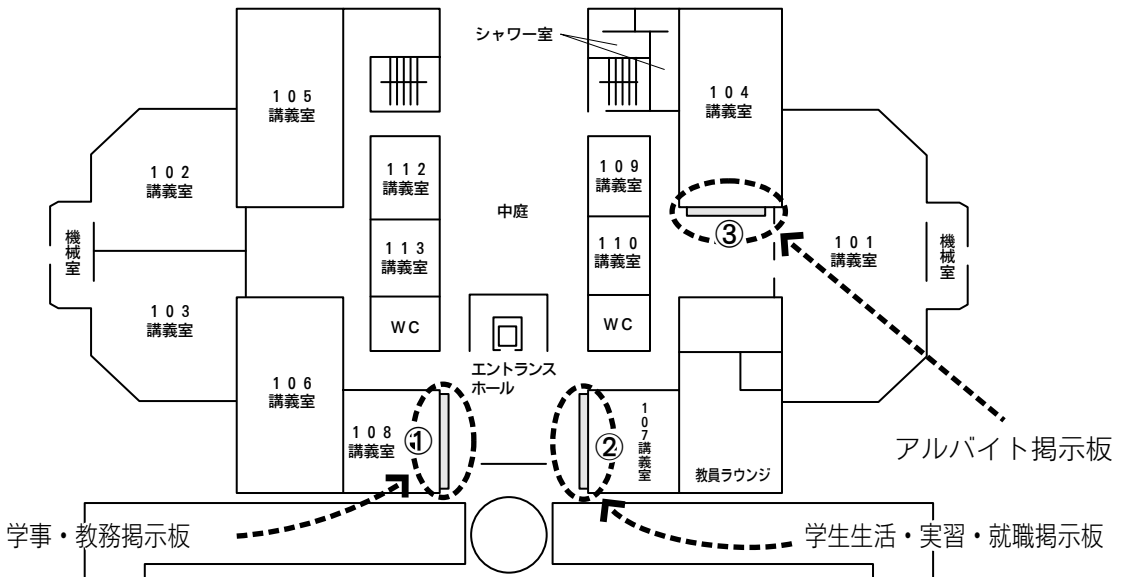

←大講義棟方面

正門・駅方面→

全学行事・ 重要事項の掲示板

- ①大学からの案内／全学的な行事案内、重要事項の公示など

場 所：美浜キャンパス第一駐車場前

半田キャンパス

学事・学生生活掲示板

- ①学事・教務等／教室変更、履修登録、試験・レポート、図書館
- ②学生生活・実習・就職／奨学金、実習、セミナー情報など
- ③アルバイト／アルバイトの紹介

①～③（掲示板は必ず見てください）

場 所：半田キャンパス教育研究棟内1階

学生生活掲示板

- ①イベント情報
- ②保健室からのお知らせ・イベント情報など
- ③ボランティア情報・学生会

場 所：半田キャンパス コミュニティセンター棟1階

東海キャンパス

場 所	掲示内容
中央部 1 階 エントランスホール大型モニター 北側掲示スペース 事務室前掲示スペース	①教務関連情報（試験時間割・補講など） ②大学からの案内（全学的な行事案内、学部行事案内、重要事項の公示、各種オリエンテーション案内など） ③奨学金関連情報
南ウイング 1 階 保健室前掲示スペース	保健室からのお知らせ、学生支援、ボランティア関係など
南ウイング 2 階 掲示スペース	①文化事業情報 ②図書館からのお知らせ
3 階ロッカースペース前 北側エレベーターホール	学部掲示板（学部独自の連絡）