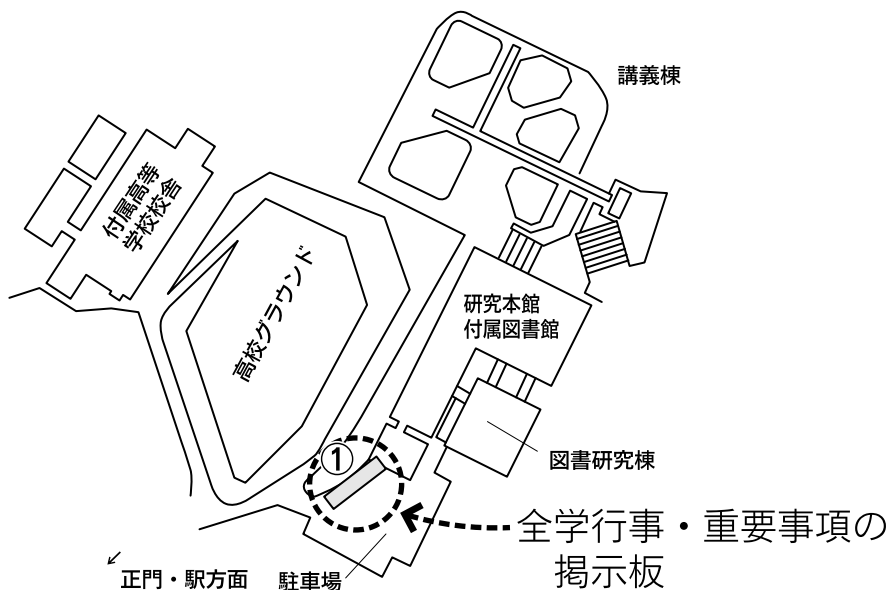

場 所：美浜キャンパスコミュニティセンター棟 1F

学部掲示板・ 学生生活掲示板

- 講義関係／教室変更、履修登録、連絡事項など
- 試験・レポート／試験時間割・レポート提出など
- 休講・補講／授業の休講、補講の情報など

場 所：美浜キャンパス研究本館前

←大講義棟方面

正門・駅方面→

- ①子ども発達支援室掲示板
- ②全学教育センター・ICTサポートデスク（学内の情報環境に関する案内など）
- ③④休講案内・教室変更
- ⑤就職・キャリア掲示板（就職支援に関する案内・インターンシップ、CDP講座に関する案内）
- ⑥社会福祉実習掲示板
- ⑦保育課程掲示板
- ⑧教職課程掲示板
- ⑨学生課掲示板
- ⑩全学教育センター掲示板
- ⑪スポーツ科学部掲示板
- ⑫教育・心理学部掲示板
- ⑬社会福祉学部掲示板

全学行事・ 重要事項の掲示板

- ①大学からの案内／全学的な行事案内、重要事項の公示など

場 所：美浜キャンパス第一駐車場前

半田キャンパス

学事・学生生活掲示板

- ①学事・教務等／教室変更、履修登録、試験・レポート、図書館
- ②学生生活・実習・就職／奨学金、実習、セミナー情報など
- ③アルバイト／アルバイトの紹介

①～③（掲示板は必ず見てください）

場 所：半田キャンパス教育研究棟内1階

学生生活掲示板

- ①イベント情報
 - ②保健室からのお知らせ・イベント情報など
 - ③ボランティア情報・学生会
- 場 所：半田キャンパス コミュニティセンター棟1階

東海キャンパス

場 所	掲示内容
中央部 1 階 エントランスホール大型モニター 北側掲示スペース	①教務関連情報（試験時間割など） ②大学からの案内（全学的な行事案内、学部行事案内、重要事項の公示、各種オリエンテーション案内など） ③奨学金関連情報
南ウイング 1 階 保健室前掲示スペース	保健室からのお知らせ、学生支援、ボランティア関係など
南ウイング 2 階 掲示スペース	①課外活動、アルバイト紹介、文化事業など ②図書館からのお知らせ
3 階ロッカースペース前 北側エレベーターホール	学部掲示板（学部別の連絡・休講・補講情報・教室変更など）