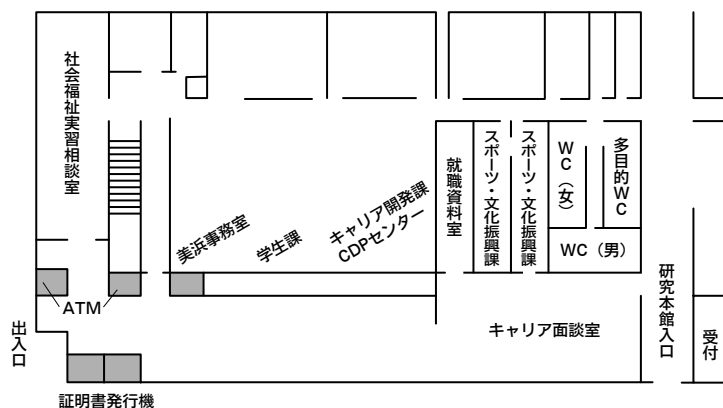

掲示板と配置図

web 掲示板 (nfu.jp 掲示板) 学内掲示板とで確認を！

Web 掲示板

大学からの連絡、通知はすべて web 掲示板 (nfu.jp 掲示板) によって行います。掲示した事項はみなさんに「お知らせ」したものと取り扱われますので、毎日一度は必ず確認するようにしてください。

nfu.jp へは大学のホームページからログインします。
http://www.n-fukushi.ac.jp

ここからログイン

美浜キャンパス

学生生活掲示板

- ①大学からの案内/学生生活上の注意事項、サークルなど
- ②アルバイト/アルバイトの紹介
- ③ボランティア/ボランティア募集など

場 所：美浜キャンパスコミュニティセンター棟 1F

学部掲示板・ 学生生活掲示板

- 講義関係／連絡事項など
- 休講・補講／授業の休講、補講の情報など

場 所：美浜キャンパス研究本館前

←大講義棟方面

正門・駅方面→

全学行事・ 重要事項の掲示板

- ①大学からの案内／全学的な行事案内、重要事項の公示など

場 所：美浜キャンパス第一駐車場前

半田キャンパス

学事・学生生活掲示板

- ①学事・教務等／教室変更、履修登録、試験・レポート、図書館
- ②学生生活・実習・就職／奨学金、実習、セミナー情報など
- ③アルバイト／アルバイトの紹介

①～③（掲示板は必ず見てください）

場 所：半田キャンパス教育研究棟内1階

学生生活掲示板

- ①イベント情報
- ②保健室からのお知らせ・イベント情報など
- ③ボランティア情報・学生会

場 所：半田キャンパス コミュニティセンター棟1階

東海キャンパス

場 所	掲示内容
中央部 1 階 エントランスホール大型モニター 北側掲示スペース 事務室前掲示スペース	①教務関連情報（試験時間割・補講など） ②大学からの案内（全学的な行事案内、学部行事案内、重要事項の公示、各種オリエンテーション案内など） ③奨学金関連情報
南ウイング 1 階 保健室前掲示スペース	保健室からのお知らせ、学生支援、ボランティア関係など
南ウイング 2 階 掲示スペース	①文化事業情報 ②図書館からのお知らせ
3 階ロッカースペース前 北側エレベーターホール	学部掲示板（学部独自の連絡）