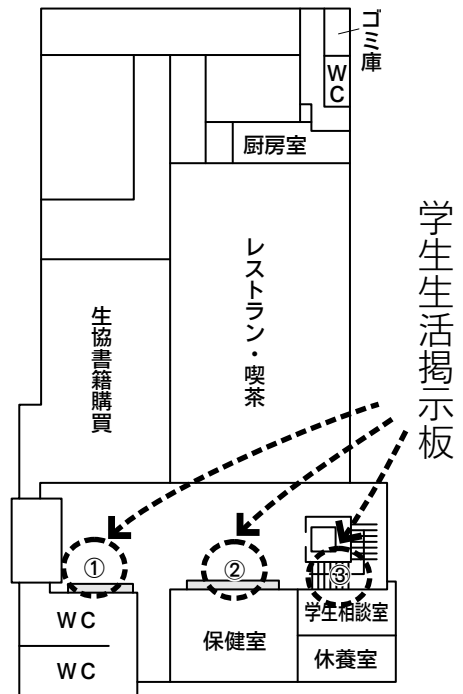

←大講義棟方面

正門・駅方面→

全学行事・ 重要事項の掲示板

- ①大学からの案内／全学的な行事案内、重要事項の公示など

場 所：美浜キャンパス第一駐車場前

半田キャンパス

学事・学生生活掲示板

- ①学事・教務等／教室変更、履修登録、試験・レポート、図書館
- ②学生生活・実習・就職／奨学金、実習、セミナー情報など
- ③アルバイト／アルバイトの紹介

①～③（掲示板は必ず見てください）

場 所：半田キャンパス教育研究棟内1階

学生生活掲示板

- ①イベント情報
- ②保健室からのお知らせ・イベント情報など
- ③ボランティア情報・学生会

場 所：半田キャンパス コミュニティセンター棟1階

東海キャンパス

場 所	掲示内容
中央部 1 階 エントランスホール大型モニター 北側掲示スペース 事務室前掲示スペース	①教務関連情報（試験時間割・補講など） ②大学からの案内（全学的な行事案内、学部行事案内、重要事項の公示、各種オリエンテーション案内など） ③奨学金関連情報
南ウイング 1 階 保健室前掲示スペース	保健室からのお知らせ、学生支援、ボランティア関係など
南ウイング 2 階 掲示スペース	①文化事業情報 ②図書館からのお知らせ
3 階ロッカースペース前 北側エレベーターホール	学部掲示板（学部独自の連絡）

※就職活動関連案内、インターンシップ案内などは、キャリア開発課ホームページより参照可能です。

◎ 掲示板への掲示

※学内の掲示板に掲示を希望する場合、各キャンパス窓口にて許可の確認・申請を行ってください。

美浜キャンパス…学 生 課
半田キャンパス…半田事務室
東海キャンパス…東海事務室

◎ 呼び出し・外部からの照会

大学における学生個人の呼び出しは学籍メール、大学に届出の電話番号、nfu.jp 掲示板等により行います。学内での放送による呼び出し、電話口への取り次ぎ、学外からの照会には応じられません。