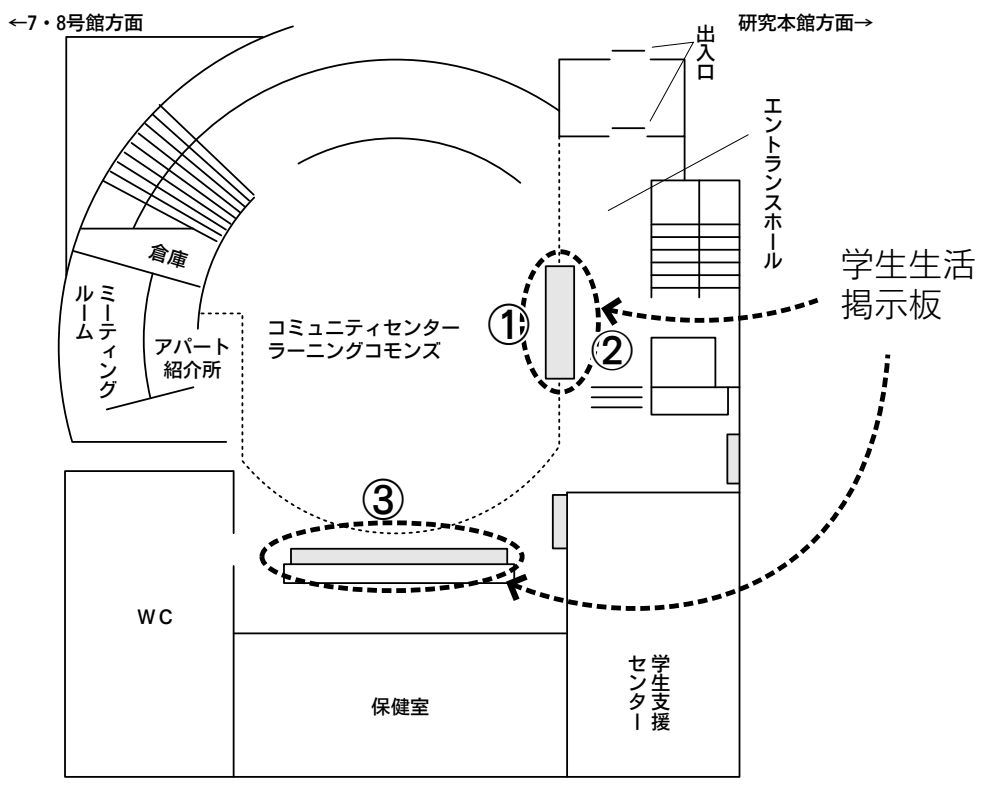

ここからログイン

美浜キャンパス

学生生活掲示板

- ①大学からの案内/学生生活上の注意事項、サークルなど
- ②アルバイト/アルバイトの紹介
- ③ボランティア/ボランティア募集など

場 所：美浜キャンパスコミュニティセンター棟 1F

学部掲示板・ 学生生活掲示板

- 講義関係／連絡事項など
- 休講・補講／授業の休講、補講の情報など

場 所：美浜キャンパス研究本館前