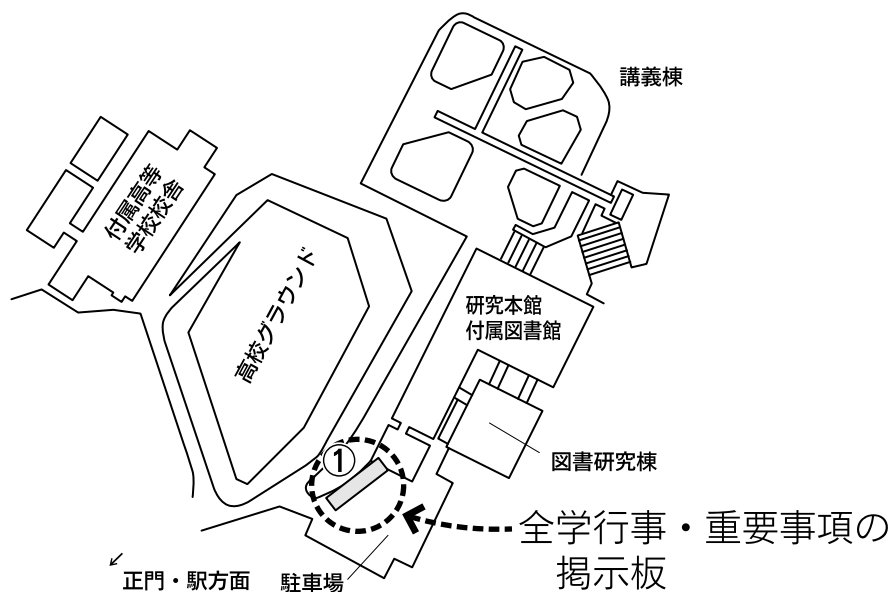

- ①子ども発達支援室掲示板
- ②全学教育センター・ICTサポートデスク（学内の情報環境に関する案内など）
- ③④休講案内・教室変更
- ⑤就職・キャリア掲示板（就職支援に関する案内・インターンシップ、CDP講座に関する案内）
- ⑥社会福祉実習掲示板
- ⑦保育課程掲示板
- ⑧教職課程掲示板
- ⑨学生課掲示板
- ⑩全学教育センター掲示板
- ⑪スポーツ科学部掲示板
- ⑫教育・心理学部掲示板
- ⑬社会福祉学部掲示板

←大講義棟方面

正門・駅方面→

全学行事・ 重要事項の掲示板

- ①大学からの案内／全学的な行事案内、重要事項の公示など

場 所：美浜キャンパス第一駐車場前

半田キャンパス

学事・学生生活掲示板

- ①学事・教務等／教室変更、履修登録、試験・レポート、図書館
- ②学生生活・実習・就職／奨学金、実習、セミナー情報など
- ③アルバイト／アルバイトの紹介

①～③（掲示板は必ず見てください）

場 所：半田キャンパス教育研究棟内1階

学生生活掲示板

- ①イベント情報
- ②保健室からのお知らせ・イベント情報など
- ③ボランティア情報・学生会

場 所：半田キャンパス コミュニティセンター棟1階

東海キャンパス

場 所	掲示内容
中央部 1 階 エントランスホール大型モニター 北側掲示スペース 事務室前掲示スペース	①教務関連情報（試験時間割・補講など） ②大学からの案内（全学的な行事案内、学部行事案内、重要事項の公示、各種オリエンテーション案内など） ③奨学金関連情報
南ウイング 1 階 保健室前掲示スペース	保健室からのお知らせ、学生支援、ボランティア関係など
南ウイング 2 階 掲示スペース	①文化事業情報 ②図書館からのお知らせ
3 階ロッカースペース前 北側エレベーターホール	学部掲示板（学部独自の連絡）