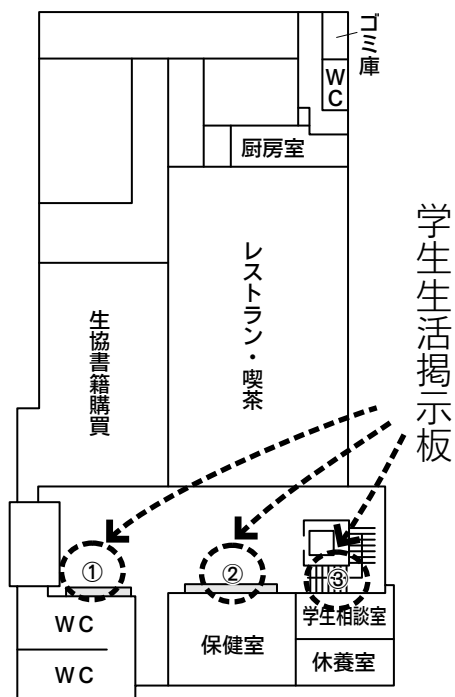

場 所：美浜キャンパスコミュニティセンター棟 1F

学部掲示板・ 学生生活掲示板

- 講義関係／教室変更、履修登録、連絡事項など
- 試験・レポート／試験時間割・レポート提出など
- 休講・補講／授業の休講、補講の情報など

場 所：美浜キャンパス研究本館前

←大講義棟方面

正門・駅方面→

- ①子ども発達支援室掲示板
- ②全学教育センター・ICTサポートデスク（学内の情報環境に関する案内など）
- ③④休講案内・教室変更
- ⑤就職・キャリア掲示板（就職支援に関する案内・インターンシップ、CDP講座に関する案内）
- ⑥社会福祉実習掲示板
- ⑦保育課程掲示板
- ⑧教職課程掲示板
- ⑨学生課掲示板
- ⑩全学教育センター掲示板
- ⑪スポーツ科学部掲示板
- ⑫教育・心理学部掲示板
- ⑬社会福祉学部掲示板

全学行事・ 重要事項の掲示板

- ①大学からの案内／全学的な行事案内、重要事項の公示など

場 所：美浜キャンパス第一駐車場前

半田キャンパス

学事・学生生活掲示板

- ①学事・教務等／教室変更、履修登録、試験・レポート、図書館
- ②学生生活・実習・就職／奨学金、実習、セミナー情報など
- ③アルバイト／アルバイトの紹介

①～③（掲示板は必ず見てください）

場 所：半田キャンパス教育研究棟内1階

学生生活掲示板

- ①イベント情報
 - ②保健室からのお知らせ・イベント情報など
 - ③ボランティア情報・学生会
- 場 所：半田キャンパス コミュニティセンター棟1階

東海キャンパス

場 所	掲示内容
中央部 1 階 エントランスホール大型モニター 北側掲示スペース	①教務関連情報（試験時間割など） ②大学からの案内（全学的な行事案内、学部行事案内、重要事項の公示、各種オリエンテーション案内など） ③奨学金関連情報
南ウイング 1 階 保健室前掲示スペース	保健室からのお知らせ、学生支援、ボランティア関係など
南ウイング 2 階 掲示スペース	①課外活動、アルバイト紹介、文化事業など ②図書館からのお知らせ
3 階ロッカースペース前 北側エレベーターホール	学部掲示板（学部別の連絡・休講・補講情報・教室変更など）