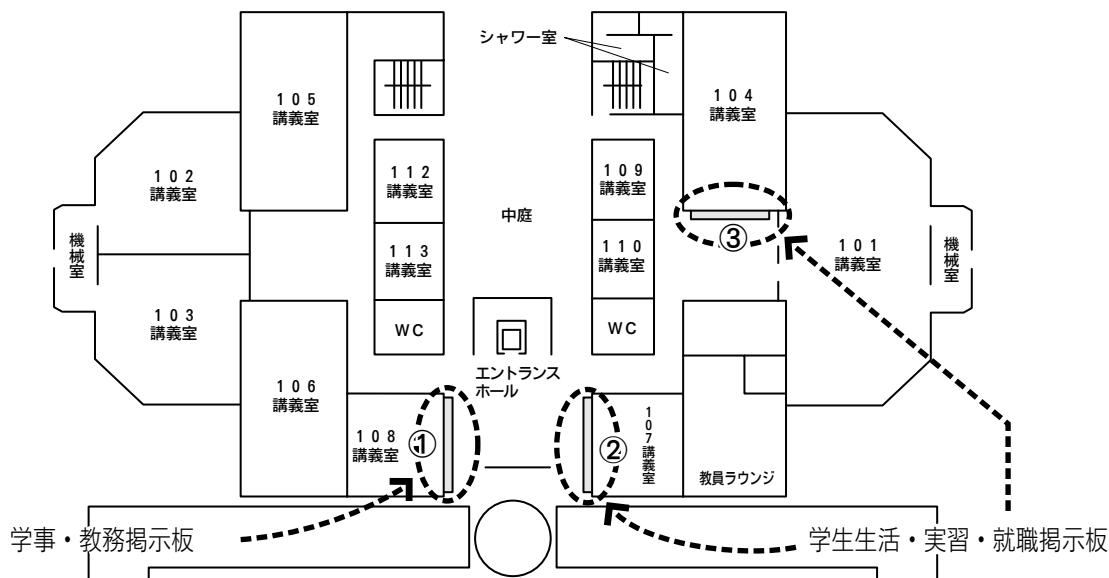

全学行事・ 重要事項の掲示板

- ①大学からの案内／全学的な行事案内、重要事項の公示など

場 所：美浜キャンパス第一駐車場前

半田キャンパス

学事・学生生活掲示板

- ①学事・教務等／教室変更、履修登録、試験・レポート、図書館
- ②学生生活・実習・就職／奨学金、実習、セミナー情報など
- ③アルバイト／アルバイトの紹介

①～③（掲示板は必ず見てください）

場 所：半田キャンパス教育研究棟内1階

学生生活掲示板

- ①イベント情報
 - ②保健室からのお知らせ・イベント情報など
 - ③ボランティア情報・学生会
- 場 所：半田キャンパス コミュニティセンター棟1階

東海キャンパス

場 所	掲示内容
中央部 1 階 エントランスホール大型モニター 北側掲示スペース	①教務関連情報（試験時間割など） ②大学からの案内（全学的な行事案内、学部行事案内、重要事項の公示、各種オリエンテーション案内など） ③奨学金関連情報
南ウイング 1 階 保健室前掲示スペース	保健室からのお知らせ、学生支援、ボランティア関係など
南ウイング 2 階 掲示スペース	①課外活動、アルバイト紹介、文化事業など ②図書館からのお知らせ
3 階ロッカースペース前 北側エレベーターホール	学部掲示板（学部別の連絡・休講・補講情報・教室変更など）