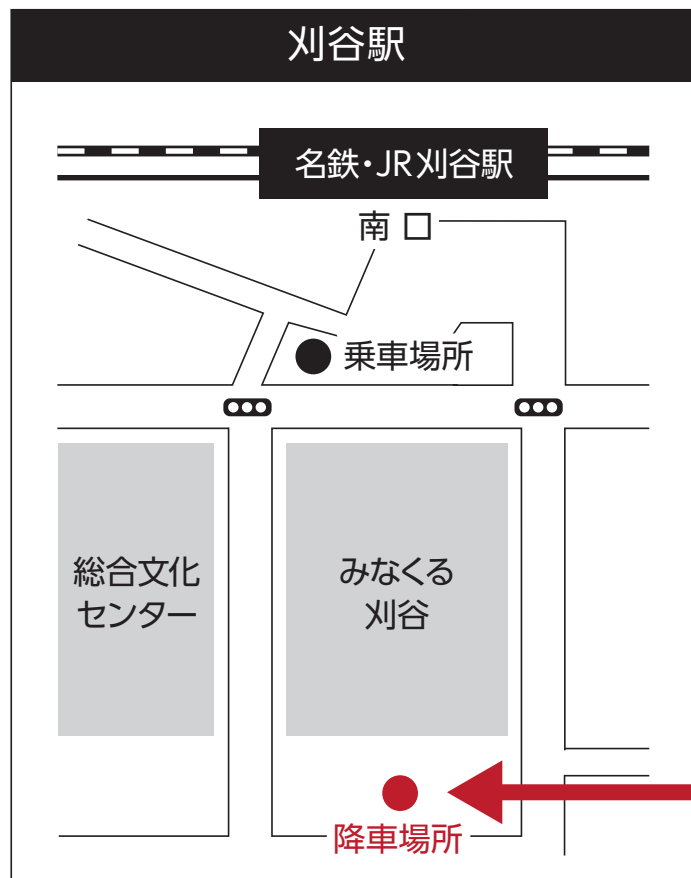

刈谷駅での9時以降の乗降場所について

9:00以降 バスは刈谷駅南口に乗り入れません。
乗降ともに「みなくる刈谷南側」をご利用ください。