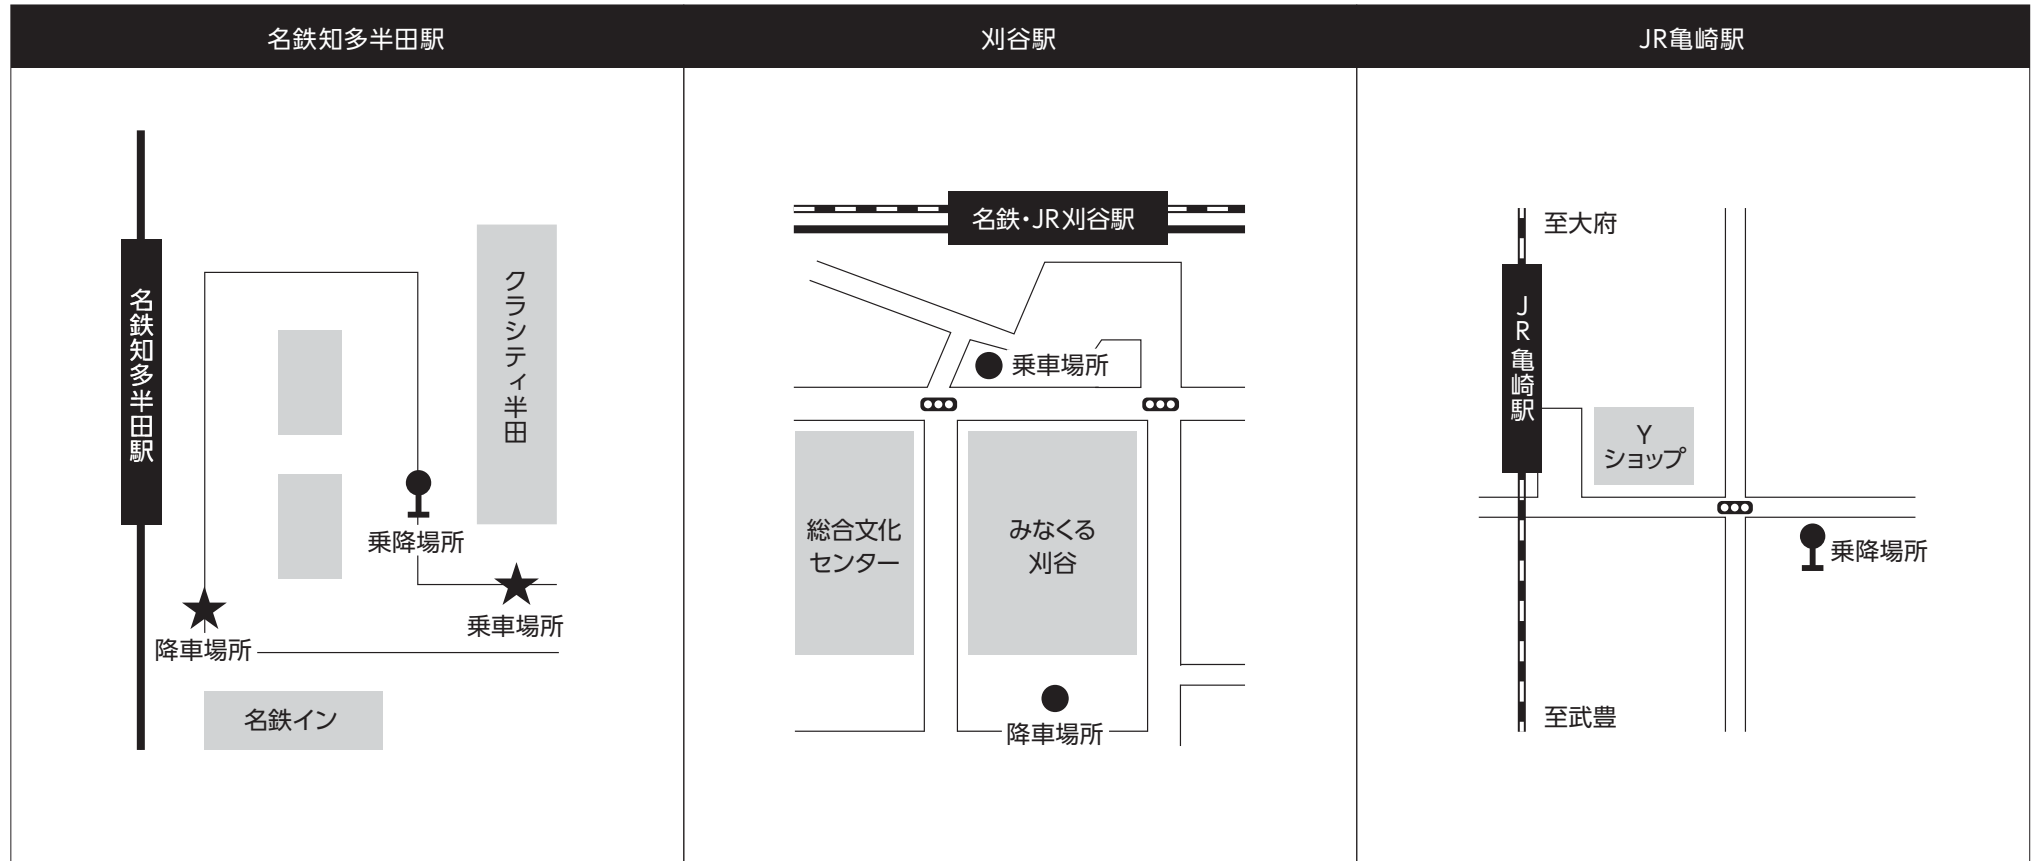

日本福祉大学 通学支援バス 乗降場所案内図

● は知多バスのバス停。★ は学園所有バスの乗降場所。

乗車マナーについて

- 障害者の方に、席を譲りましょう。
- 車内は、禁煙です。
- 車内で、大声を出したり騒いだりしないこと。
- 車内を、汚さないこと。空き缶やゴミ等は、持ち帰ること。