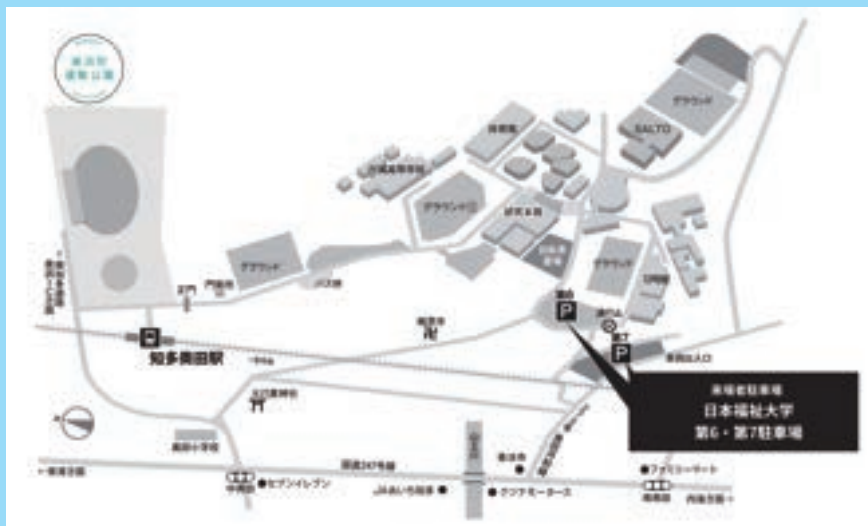

# 美浜町運動公園陸上競技場・交流広場 オープニングセレモニー

式典に先立ち、午前9時40分から日本福祉大学合奏研究会吹奏楽団の皆さんによる歓迎演奏が行われます。

主催者挨拶

来賓祝辞

テープカットくす玉割り

みんなで記念撮影

お車でお越しの際は、日本福祉大学第6・7駐車場をご利用ください。

※駐車場内のトラブル等については、町及び日本福祉大学は一切の責任を負いません。

※駐車場から美浜町運動公園までの移動は一般道を通りますので、交通安全に十分注意してください。

式典後はオープンを記念したイベントを開催しますので、ぜひご参加ください。(詳細は裏面をご覧ください。)

問合せ先：美浜町役場都市整備課 0569-82-1111(内線245)