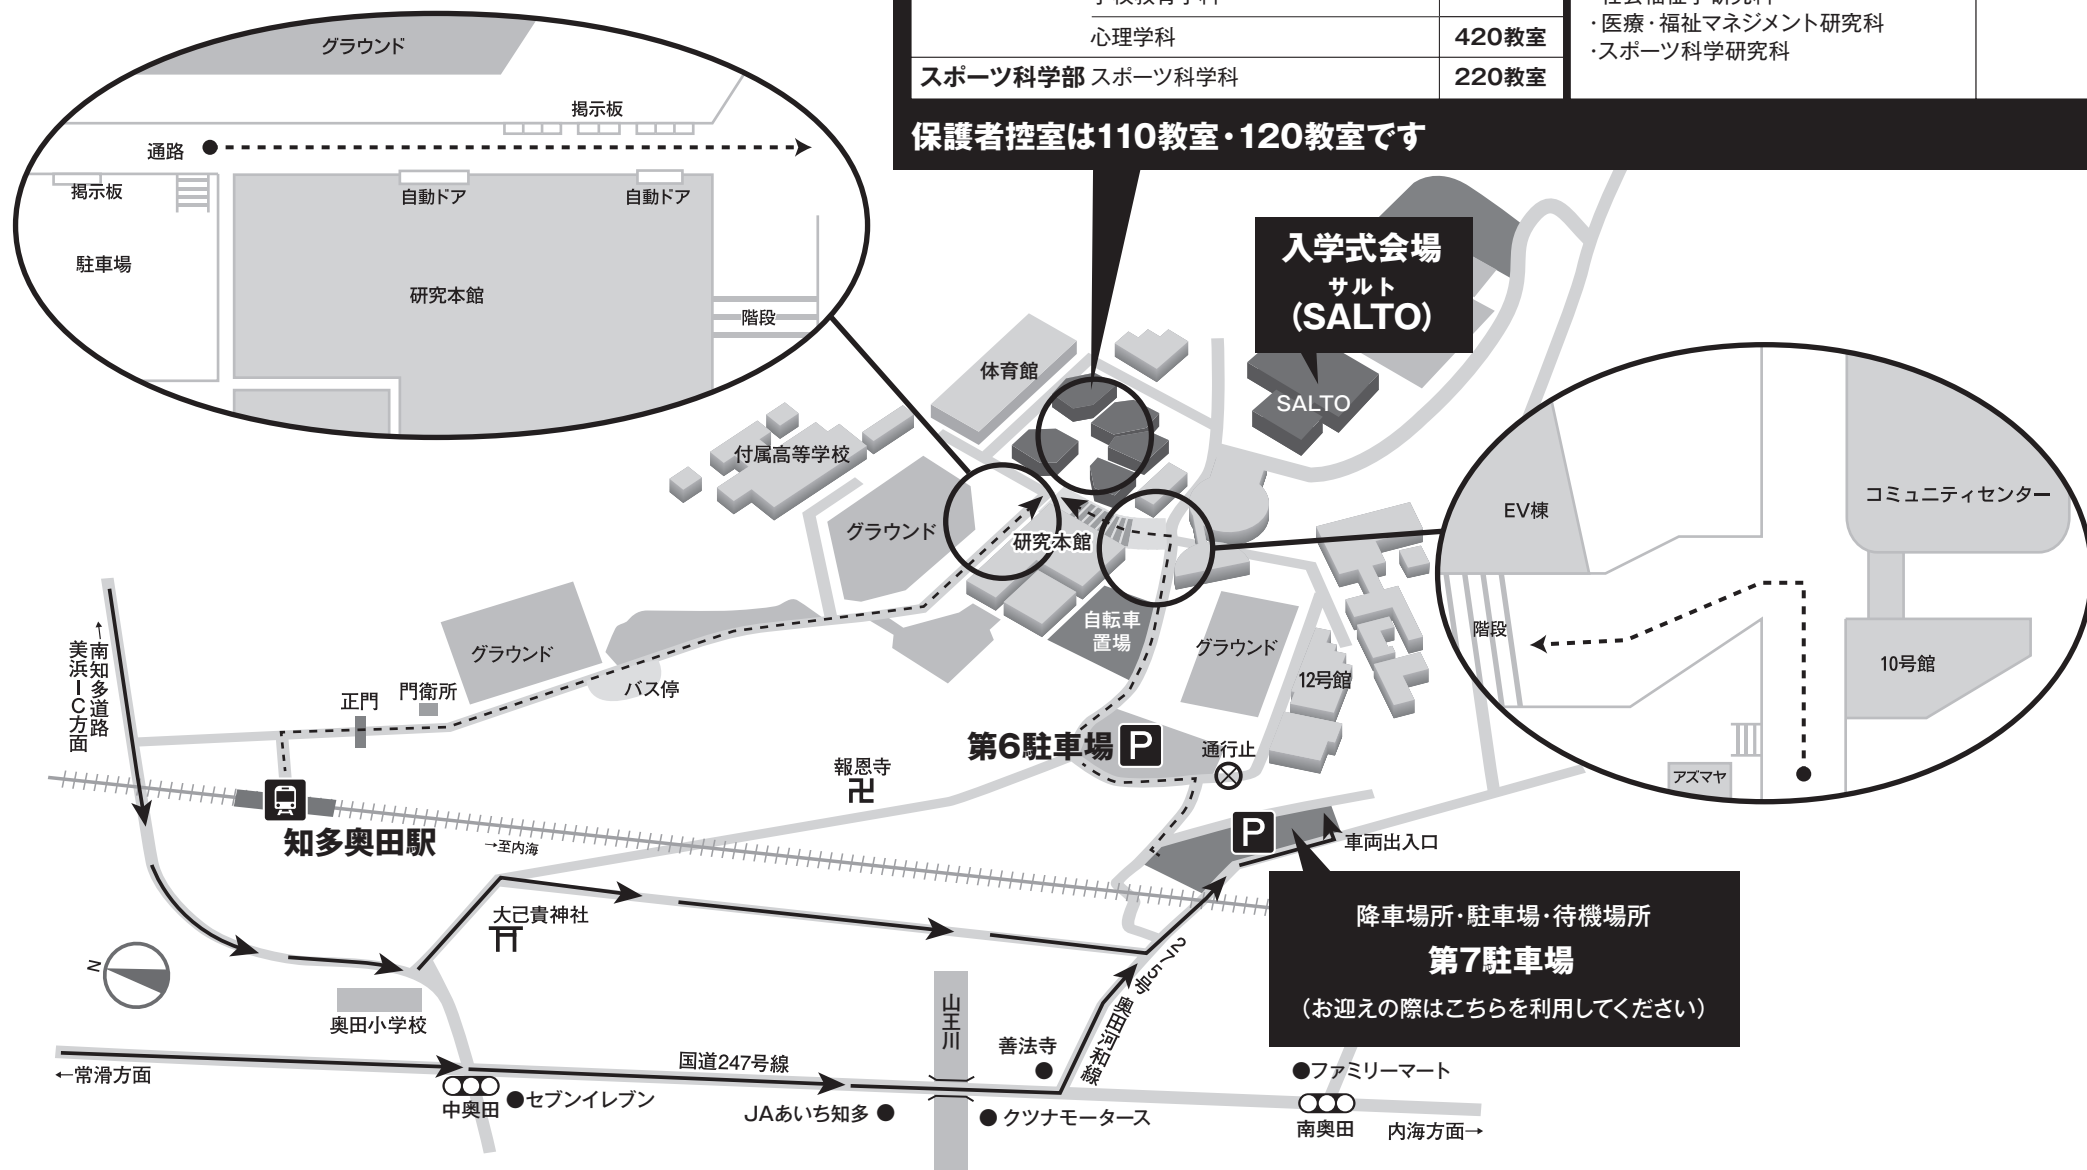

式典会場、降車場所・駐車場・待機場所のご案内

※受付会場は大学院研究科・学部により異なります。

詳細は当日の案内板をご覧ください。

受付会場 (大講義棟)

こちらで受付を行った後に、入学式会場に移動してもらいます。

社会福祉学部	社会福祉学科	行政専修	310教室	健康科学部	リハビリテーション学科	210教室
		人間福祉専修			福祉工学科	
教育・心理学部	子ども発達学科	子ども専修	410教室	大学院	・福祉社会開発研究科 社会福祉学専攻 福祉経営専攻	510教室
	学校教育学科	医療専修	320教室			
	心理学科		420教室			
スポーツ科学部	スポーツ科学科		220教室			

保護者控室は110教室・120教室です

入学式会場
サルト (SALTO)

降車場所・駐車場・待機場所
第7駐車場
(お迎えの際はこちらを利用してください)

- ファミリーマート
- セブンイレブン
- 南奥田 内海方面 →