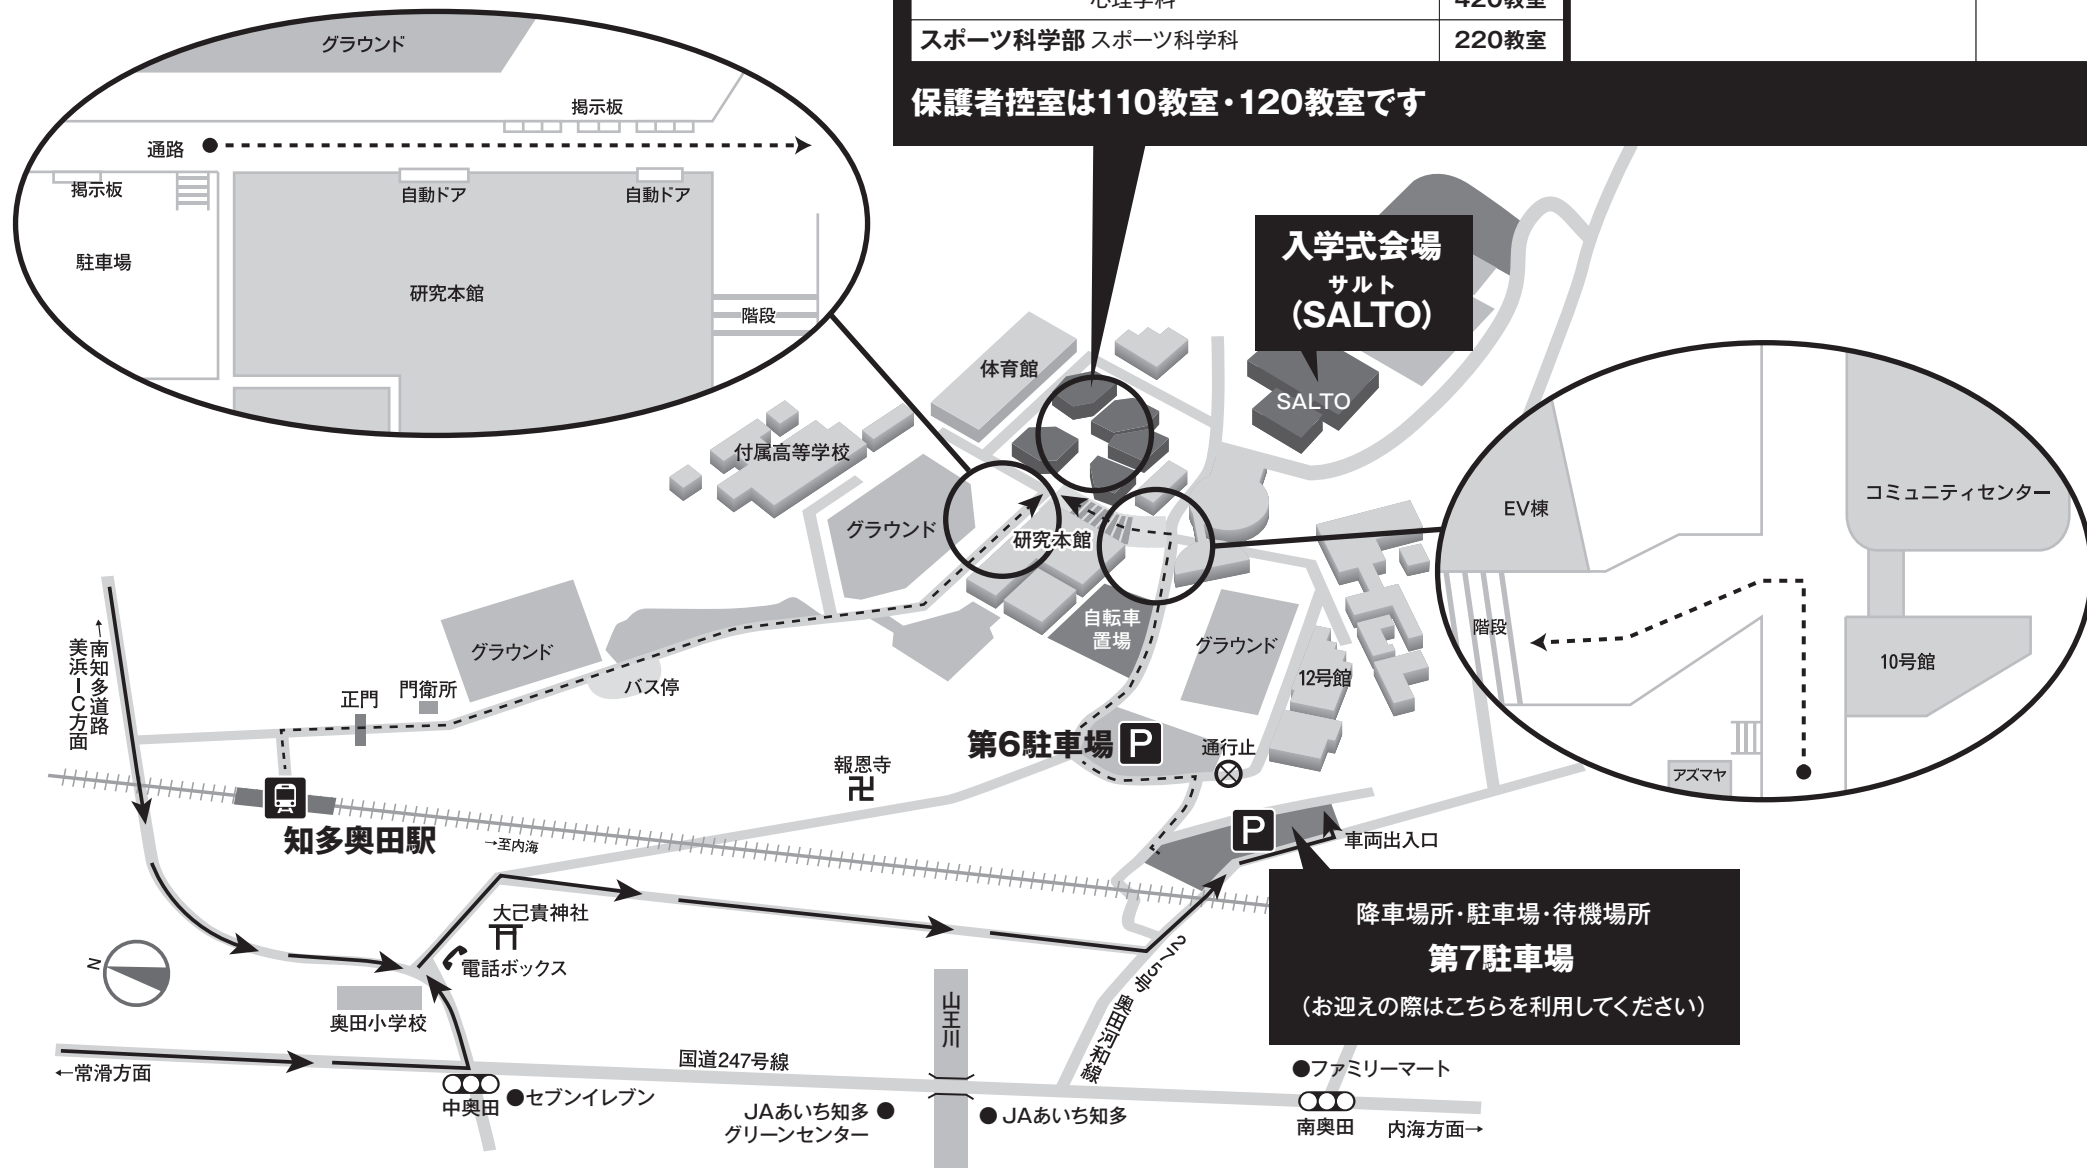

# 式典会場、降車場所・駐車場・待機場所のご案内

※受付会場は大学院研究科・学部により異なります。

詳細は当日の案内板をご覧ください。

## 受付会場 (大講義棟)

社会福祉学部	社会福祉学科	行政専修	310教室	健康科学部	210教室
		人間福祉専修	410教室	大学院 ・福祉社会開発研究科 社会福祉学専攻 福祉経営専攻 ・社会福祉学研究科 ・医療・福祉マネジメント研究科 ・スポーツ科学研究科	510教室
		子ども専修			
		医療専修			
教育・心理学部	子ども発達学科	保育・幼児教育専修	320教室		
		学校教育専修	420教室		
		心理学科			
スポーツ科学部	スポーツ科学科		220教室		

保護者控室は110教室・120教室です

# 入学式受付・オリエンテーション教室

● 各教室にて受付をしてください