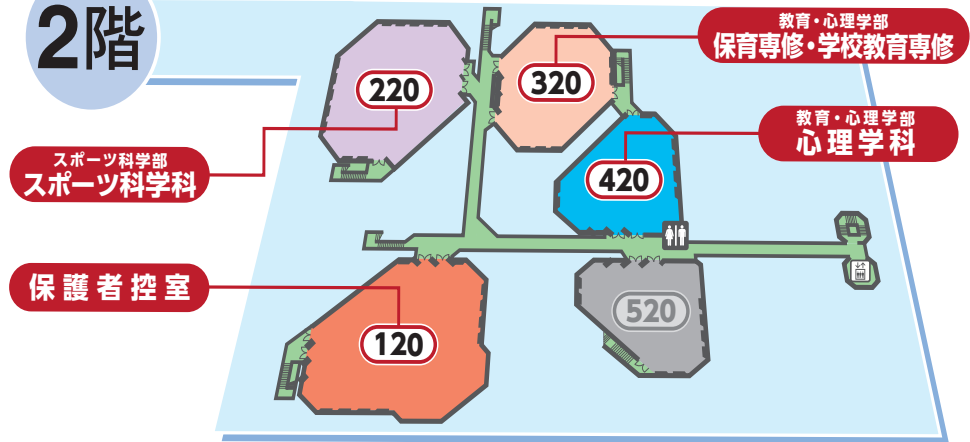

入学式受付・オリエンテーション教室

● 各教室にて受付をしてください

1階

- 210 健康科学部
- 310 社会福祉学部 行政専修・人間福祉専修
- 410 社会福祉学部 子ども専修・医療専修
- 510 大学院

2階

- 220 スポーツ科学部 スポーツ科学科
- 320 教育・心理学部 保育専修・学校教育専修
- 420 教育・心理学部 心理学科

保護者控室は 110教室・120教室です

2階