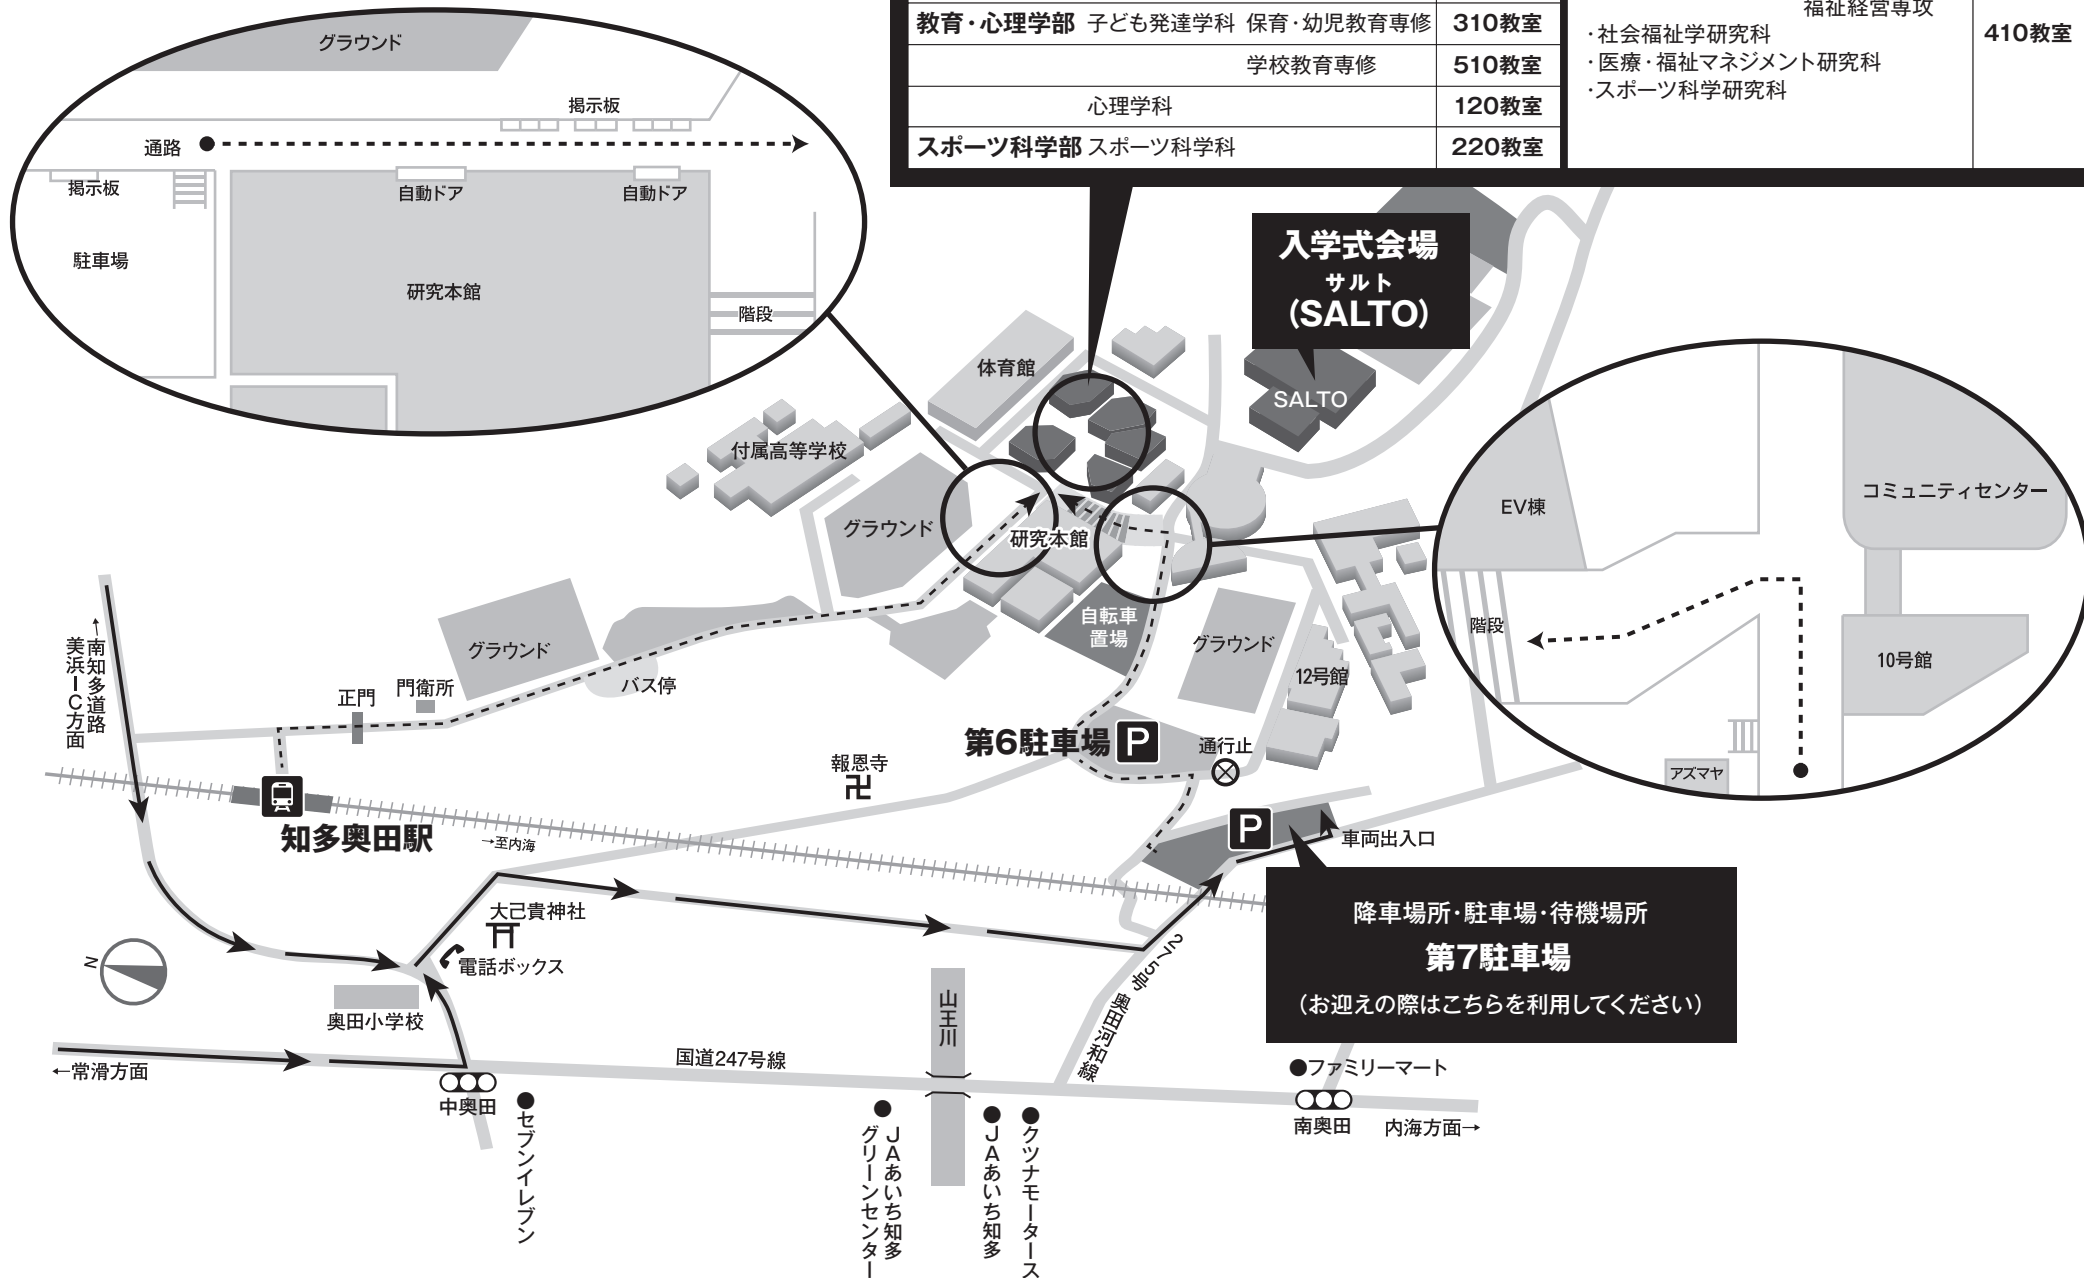

式典会場、降車場所・駐車場・待機場所のご案内

※受付会場は大学院研究科・学部により異なります。

詳細は当日の案内板をご覧ください。

受付会場 (大講義棟)

社会福祉学部	社会福祉学科	人間福祉専修	110教室	健康科学部	210教室
		医療専修	320教室	大学院 ・福祉社会開発研究科 社会福祉学専攻 福祉経営専攻 ・社会福祉学研究科 ・医療・福祉マネジメント研究科 ・スポーツ科学研究科	410教室
		行政専修	420教室		
		子ども専修	520教室		
教育・心理学部	子ども発達学科	保育・幼児教育専修	310教室		
		学校教育専修	510教室		
		心理学科	120教室		
スポーツ科学部	スポーツ科学科		220教室		

入学式受付・オリエンテーション教室

● 各教室にて受付をしてください

1階

- 110 社会福祉学部 人間福祉専修
- 210 健康科学部
- 310 教育・心理学部 保育・幼児教育専修
- 410 大学院
- 510 教育・心理学部 学校教育専修

2階

- 120 教育・心理学部 心理学科
- 220 スポーツ科学部 スポーツ科学科
- 320 社会福祉学部 医療専修
- 420 社会福祉学部 行政専修
- 520 社会福祉学部 子ども専修

2階

1階