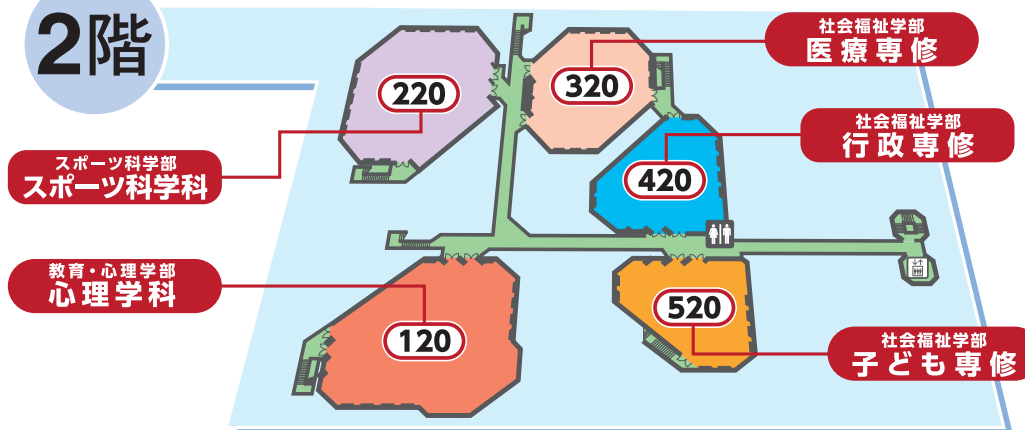

式典会場、降車場所・駐車場・待機場所のご案内

※受付会場は大学院研究科・学部により異なります。

詳細は当日の案内板をご覧ください。

受付会場 (大講義棟)

社会福祉学部	社会福祉学科	人間福祉専修	110教室	健康科学部	210教室
		医療専修	320教室	大学院 ・福祉社会開発研究科 社会福祉学専攻 福祉経営専攻 ・社会福祉学研究科 ・医療・福祉マネジメント研究科 ・スポーツ科学研究科	410教室
		行政専修	420教室		
		子ども専修	520教室		
教育・心理学部	子ども発達学科	保育・幼児教育専修	310教室		
		学校教育専修	510教室		
		心理学科	120教室		
スポーツ科学部	スポーツ科学科		220教室		

入学式受付・オリエンテーション教室

● 各教室にて受付をしてください

1階

- 110 社会福祉学部 人間福祉専修
- 210 健康科学部
- 310 教育・心理学部 保育・幼児教育専修
- 410 大学院
- 510 教育・心理学部 学校教育専修

2階

- 120 教育・心理学部 心理学科
- 220 スポーツ科学部 スポーツ科学科
- 320 社会福祉学部 医療専修
- 420 社会福祉学部 行政専修
- 520 社会福祉学部 子ども専修

2階

1階