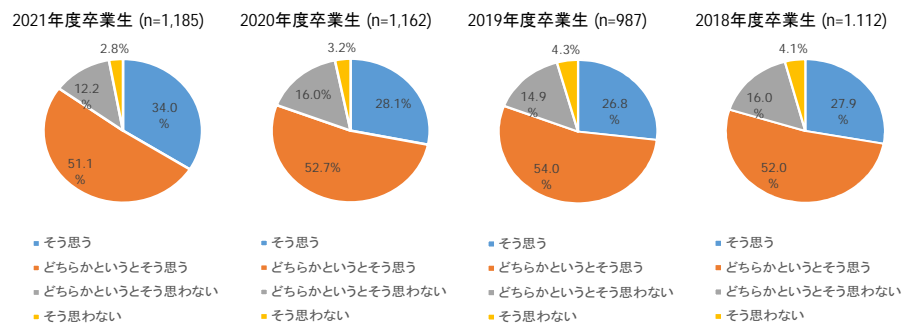

2021年度 年度末卒業生 (通学学部) : 1,360名 (アンケート回答率 : 87.1 %)

(参考)

2020年度 年度末卒業生 (通学学部) : 1,249名 (アンケート回答率 : 93.0 %)

2019年度 年度末卒業生 (通学学部) : 1,050名 (アンケート回答率 : 94.0 %)

2018年度 年度末卒業生 (通学学部) : 1,155名 (アンケート回答率 : 98.1 %)

授業以外の学生生活を充実して過ごしましたか。

あなたが受講した授業の内容や進め方について満足できた科目の方が多かったと思いますか。

大学在学中の『設定した学習達成目標』を達成できましたか。

本学での教育・学習、学生生活などに関して、全体として「良い」、「楽しい」と感じるなど、満足していますか。