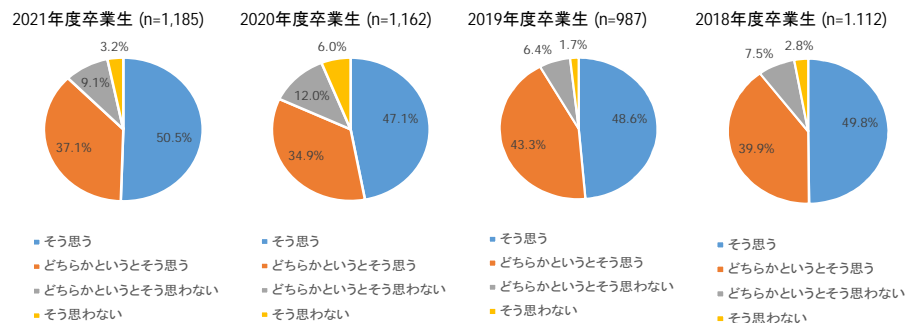

2021年度 年度末卒業生 (通学学部) : 1,360名 (アンケート回答率 : 87.1 %)

(参考)

2020年度 年度末卒業生 (通学学部) : 1,249名 (アンケート回答率 : 93.0 %)

2019年度 年度末卒業生 (通学学部) : 1,050名 (アンケート回答率 : 94.0 %)

2018年度 年度末卒業生 (通学学部) : 1,155名 (アンケート回答率 : 98.1 %)

授業以外の学生生活を充実して過ごしましたか。

あなたが受講した授業の内容や進め方について満足できた科目の方が多かったと思いますか。

大学在学中の『設定した学習達成目標』を達成できましたか。

本学での教育・学習、学生生活などに関して、全体として「良い」、「楽しい」と感じるなど、満足していますか。