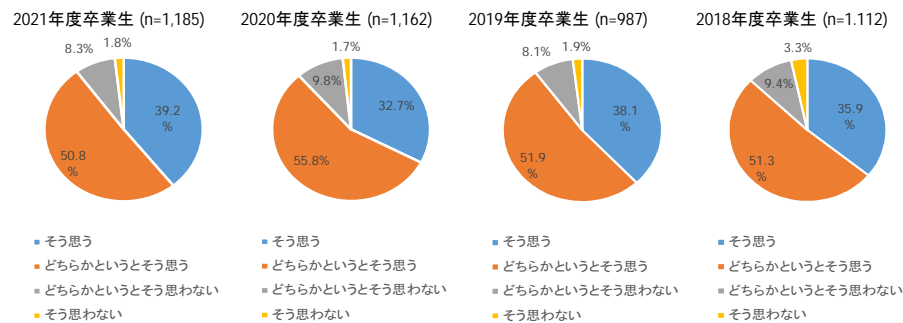

あなたが受講した授業の内容や進め方について満足できた科目の方が多かったと思いますか。