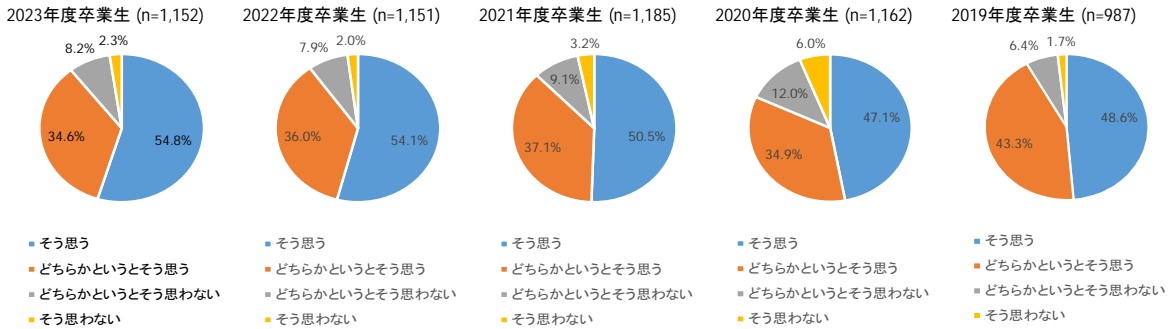

年度	卒業生数	回答数	回答率
2023	1,286	1,152	89.6%
2022	1,424	1,151	80.8%
2021	1,342	1,185	88.3%
2020	1,249	1,162	93.0%
2019	1,050	987	94.0%

※卒業生数は年度末卒業生数

授業以外の学生生活を充実して過ごしましたか。Q1

大学在学中の『設定した学習達成目標』を達成できましたか。Q3

あなたが受講した授業の内容や進め方について満足できた科目の方が多かったと思いますか。Q4

本学での教育・学習、学生生活などに関して、全体として「良い」、「楽しい」と感じるなど、満足していますか。Q7