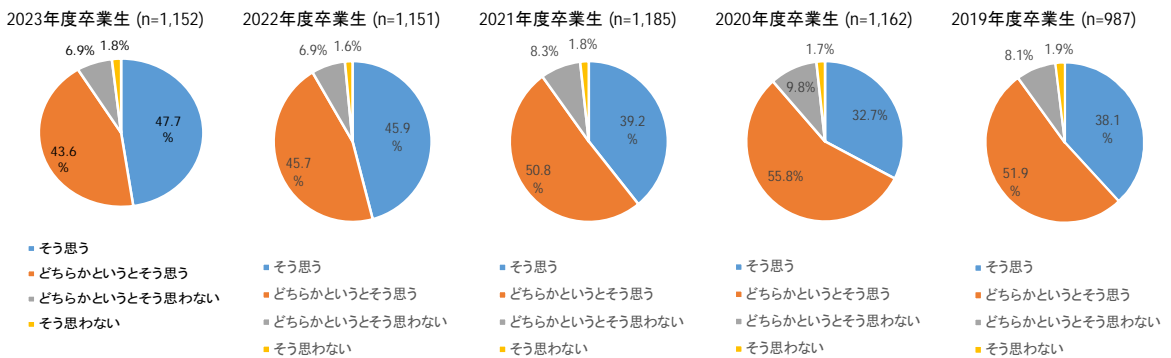

年度	卒業生数	回答数	回答率
2023	1,286	1,152	89.6%
2022	1,424	1,151	80.8%
2021	1,342	1,185	88.3%
2020	1,249	1,162	93.0%
2019	1,050	987	94.0%

※卒業生数は年度末卒業生数

授業以外の学生生活を充実して過ごしましたか。Q1

大学在学中の『設定した学習達成目標』を達成できましたか。Q3

あなたが受講した授業の内容や進め方について満足できた科目の方が多かったと思いますか。Q4