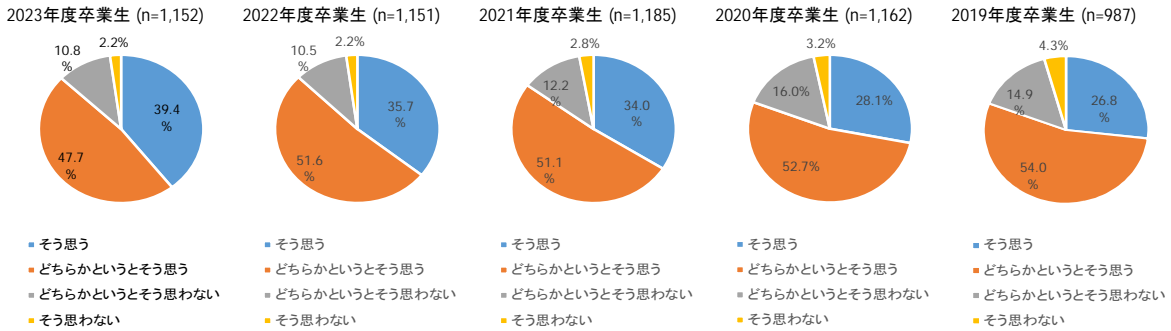

年度	卒業生数	回答数	回答率
2023	1,286	1,152	89.6%
2022	1,424	1,151	80.8%
2021	1,342	1,185	88.3%
2020	1,249	1,162	93.0%
2019	1,050	987	94.0%

※卒業生数は年度末卒業生数

授業以外の学生生活を充実して過ごしましたか。Q1

大学在学中の『設定した学習達成目標』を達成できましたか。Q3

あなたが受講した授業の内容や進め方について満足できた科目の方が多かったと思いますか。Q4