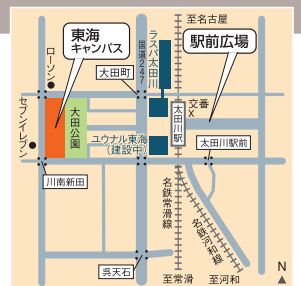

東海キャンパス まるわかり講座

10:00~

- 学生食堂体験 有料
- 図書館体験
- キャンパスツアー
- クイズ 賞品あり

模擬店企画

ステージ企画

日本福祉大学のサークルが出演

東海キャンパス完成イメージ

※ メディアFMによる公開生放送を行います(10:00~13:00 83.4MHzにて) 出演:アンダーポイント 知多娘。(東海しゅう、東浦未来) ※

東海キャンパス設置学部

- 看護学部看護学科
- 経済学部経済学科
- 国際福祉開発学部国際福祉開発学科

- 名鉄太田川駅から徒歩 5 分
- 車でお越しの場合は、近隣のコインパーキング等をご利用ください

美浜キャンパス ● 社会福祉学部 ● 子ども発達学部 ● 福祉経営学部(通信教育) 半田キャンパス ● 健康科学部

創立60周年

日本福祉大学

● お問い合わせは
東海キャンパス開設準備事務局 〒477-0031 愛知県東海市大田町川南新田229番地
TEL 0562-39-3811 (平日/9:30~17:00 土曜日は12:00まで)
● ホームページ <http://www.n-fukushi.ac.jp/>