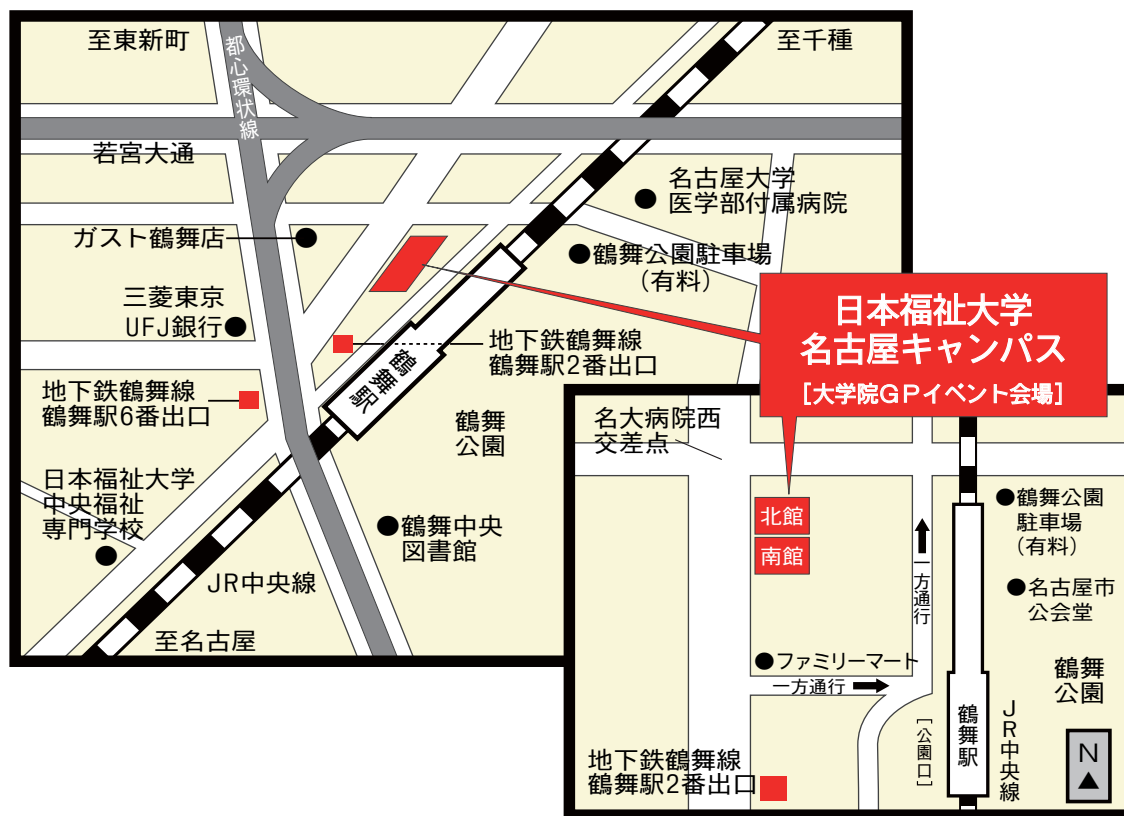

# 福祉専門職養成教育とスーパービジョン【第3弾】 大学院教育におけるスーパービジョン

日時 2010年2月7日(日) 13:00～16:30 (12:30受付開始)

会場 日本福祉大学名古屋キャンパス (名古屋市中区千代田)

地下鉄鶴舞線「鶴舞」駅2番出口徒歩2分

JR中央線「鶴舞」駅公園口より徒歩2分

※本校へ車でお越しになる場合は、鶴舞公園駐車場（有料）をご利用下さい。

日本福祉大学 大学院事務室

〒460-0012 名古屋市中区千代田 5-22-35 TEL: 052-242-3050 FAX: 052-242-3072