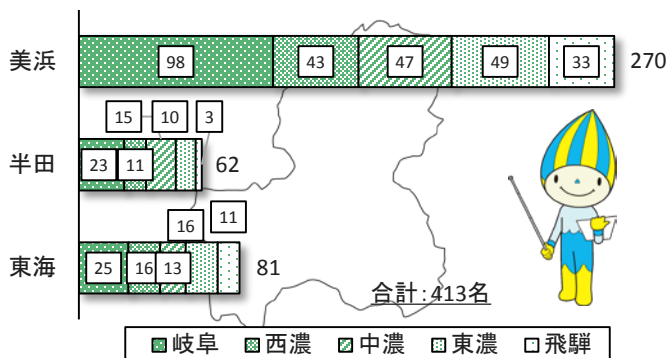

キャンパス別岐阜出身学生

今後のイベント

『サマースクール』

- ◆場所：中部大学恵那研修センター
- ◆日時：9月7日(水)～9日(金)
- ◆内容：魅力ある企業を取材してプレゼンテーションを行う。

詳細は後日発表

『2年生面談』

- ◆場所：各キャンパス
- ◆日時：平成28年6～8月
- ◆内容：大学生活、将来の進路に関する情報やキャリア開発課の利用方法について

コーディネーターの一言

就業支援コーディネータの星野です。私は20代の頃6年ほど可児市に住み働いていました。

現在は県の地域の絆づくり講師として、地域や企業で研修を行っています。趣味のマラソンでは、全国的にも好評のいびがわマラソンを3回走破。今年も自己ベスト目指します！今後のCOC+通信は、取り組みの案内だけではなく、岐阜県の特徴や魅力について、岐阜出身の学生、教職員、卒業生から語っていただこうと思っています。ご協力宜しくお願いします。

東海キャンパス2Fキャリア指導室内

『岐阜キャリア相談コーナー』

火・水・木曜日 10:00～18:00

(キャンパス閉鎖期間除く)

電話：0562-39-3811(東海C総合窓口)

メール：gifuplus@ml.n-fukushi.ac.jp

2016年4月
OPEN