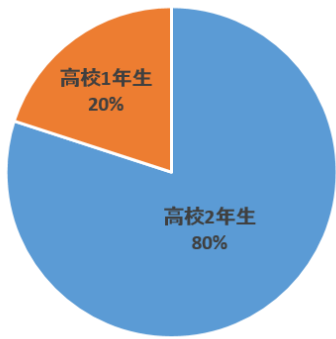

資料請求など、大学進学
の準備はいつから始めましたか？