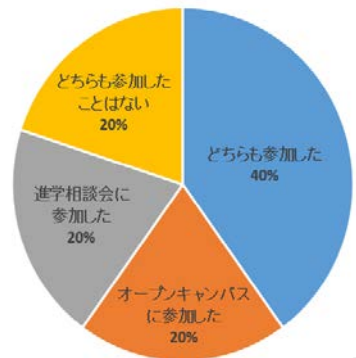

毎年恒例のおもしろ記念写真は、庄内地区にちなんで「海水浴」をテーマに撮影しました。

6月16日(土)
秋田県地域同窓会

7月7日(土)
山形県地域同窓会

国家試験結果

通学課程

通信教育課程

社会福祉士国家試験 新卒合格者数 第1位 154人 / 30回中29回第1位 新卒合格率 51.0% 第30回国家試験結果 全国合格率 30.2%			社会福祉士国家試験 新卒合格者数 第1位 517人 / 10年連続第1位 新卒合格率 51.0% 第30回国家試験結果		
精神保健福祉士国家試験合格率 87.1% 全国合格率 62.9% 第20回国家試験結果	理学療法士国家試験合格率 78.1% 全国合格率 81.4% 第53回国家試験結果	作業療法士国家試験合格率 95.5% 全国合格率 77.6% 第53回国家試験結果	精神保健福祉士国家試験 新卒合格者数 第1位 103人 / 8年連続第1位 新卒合格率 第1位 85.1% / 全国1位 第20回国家試験結果		

※いずれも新卒合格者の合格率

東北出身の在學生に質問するコーナーです。
 第1回目の今回はスバリ「入学前編」で、
 5名の學生からご協力いただきました！
 高校生のみなさんは参考にしてみてください。

資料請求など、大学進学
の準備はいつから始めましたか？

最初に日本福祉大学を知った
／興味を持ったきっかけは何
でしたか？

オープンキャンパスや進学相談
会には参加しましたか？

先輩たちも興味を持ったきっかけとなった大学のHPやSNS。
 大学HPでは「受験生サイト」、SNSではLINE公式アカウントで
 オープンキャンパスや入試など様々な情報を発信しています。